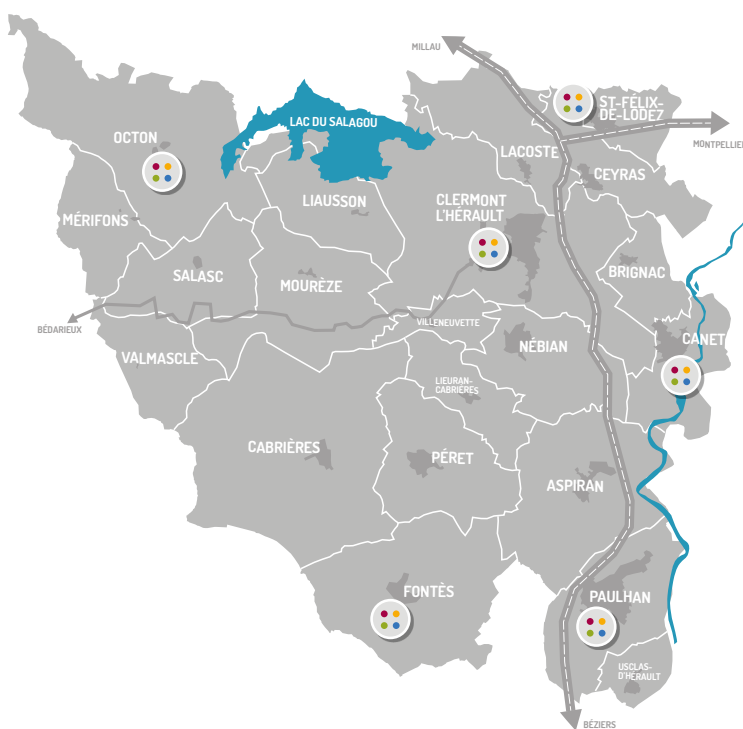

Retrouvez sur notre commune vos permanences France Services

SAINT-FÉLIX-DE-LODEZ

Mairie : 10, la Placette

Les maisons de la Communauté de communes du Salagou Cœur d'Hérault et France Services vous accompagnent dans vos démarches administratives

Jours	CANET Ancienne poste	CLERMONT L'HÉRAULT Siège de la CCC	PAULHAN Mairie - CCAS	FONTÈS Ancienne poste	ST-FÉLIX- DE-LODEZ Mairie	OCTON Bibliothèque
LUNDI 9h-12h						France Services (sur rdv)
LUNDI 14h-17h	France Services (sur rdv)					
MARDI 9h-12h	France Services (sur rdv)					
MARDI 14h-17h					France Services (sur rdv)	
MERCREDI 9h-12h		France Services (1 accueil en libre accès)				
MERCREDI 14h-17h				France Services (sur rdv)		
JEUDI 9h-12h			France Services (sur rdv)			
JEUDI 14h-17h			France Services (sur rdv)			
VENDREDI 9h-12h		France Services (sur rdv)				
VENDREDI 14h-17h	France Services (sur rdv)					