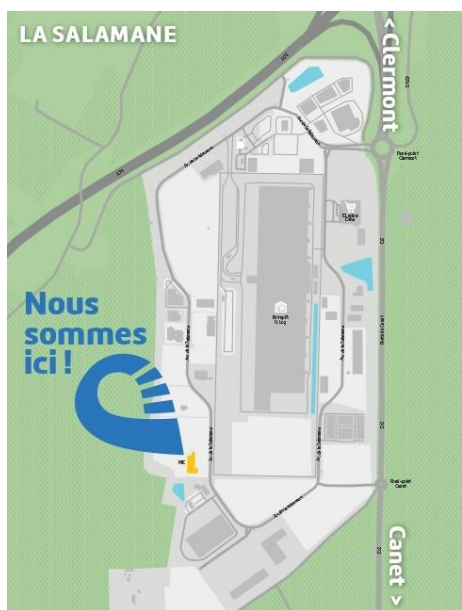

Nous vous invitons, si ce n'est pas déjà le cas, à mettre à jour ces horaires et coordonnées dans vos outils de communication municipaux.

Partager notre post Facebook :

<https://bit.ly/45Y4L3H>