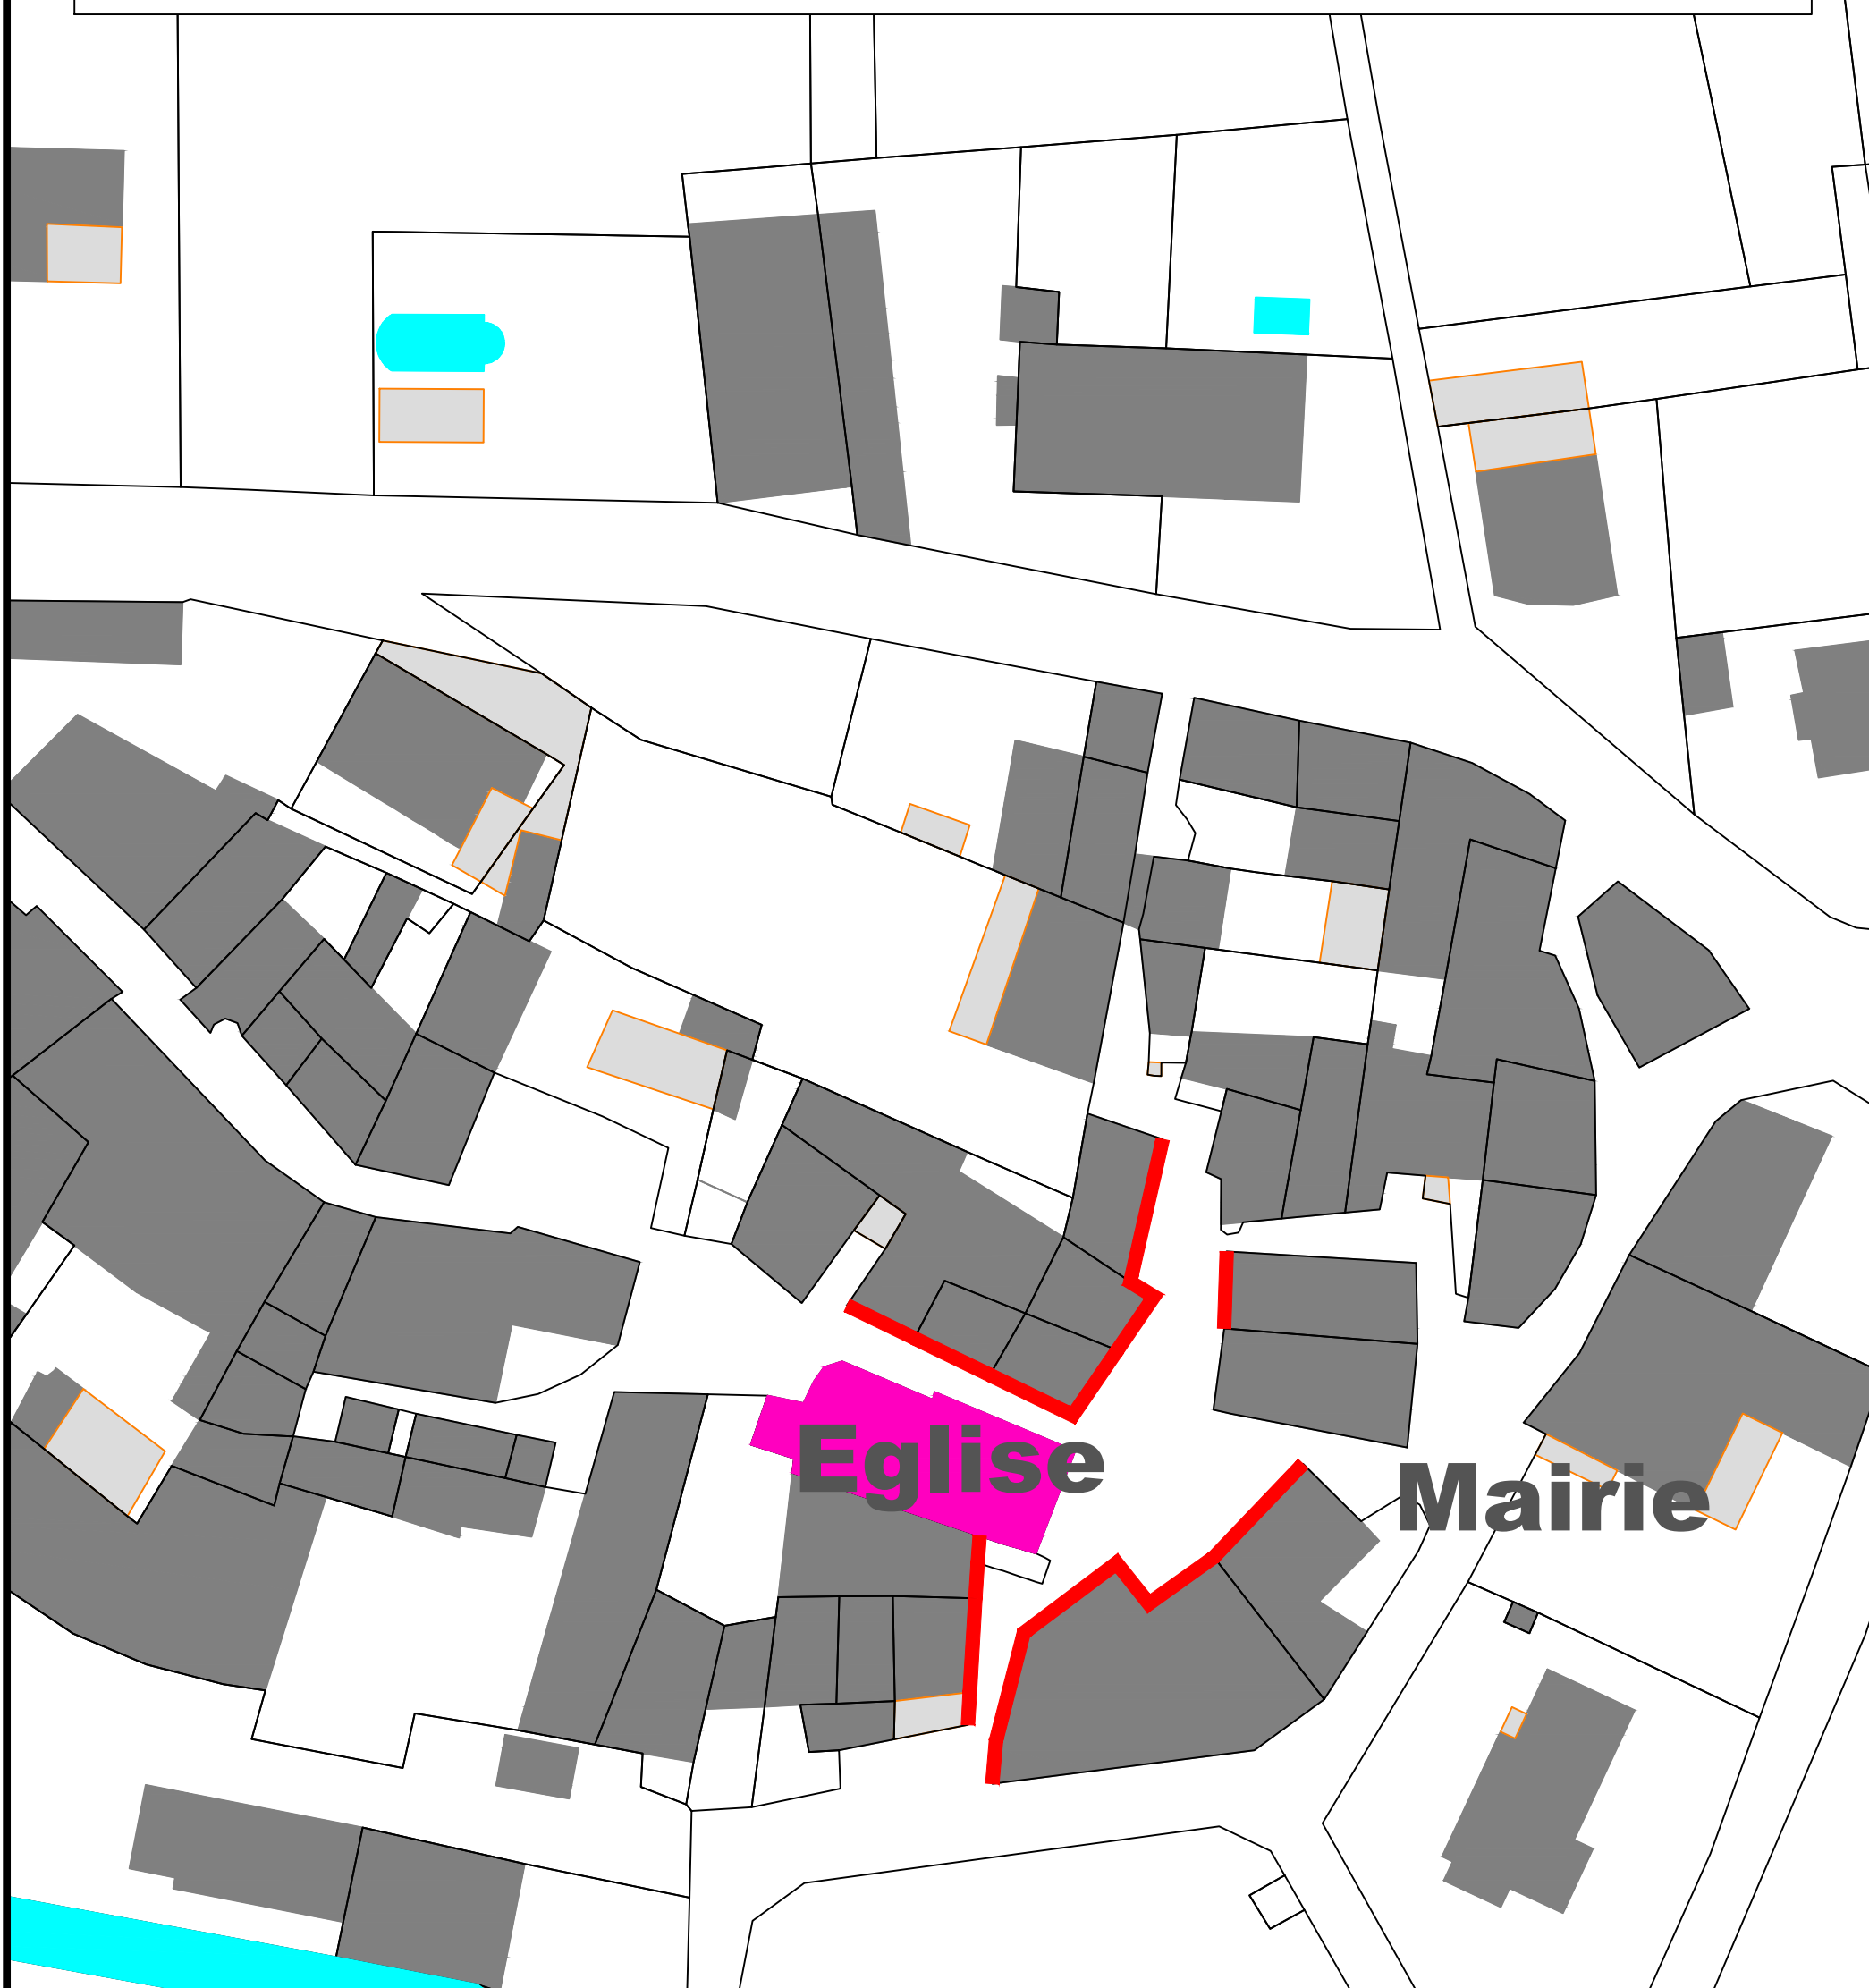

LIEURAN-CABRIERES

PLAN RENOVATION FACADES

Linéaire éligible

Eglise

Mairie

LEGENDE

Façades éligibles

Communauté de Communes du Clermontais
Salagou Coeur d'Hérault
Service Urbanisme Aménagement Habitat
Le 21/04/2022
Echelle : 1/500