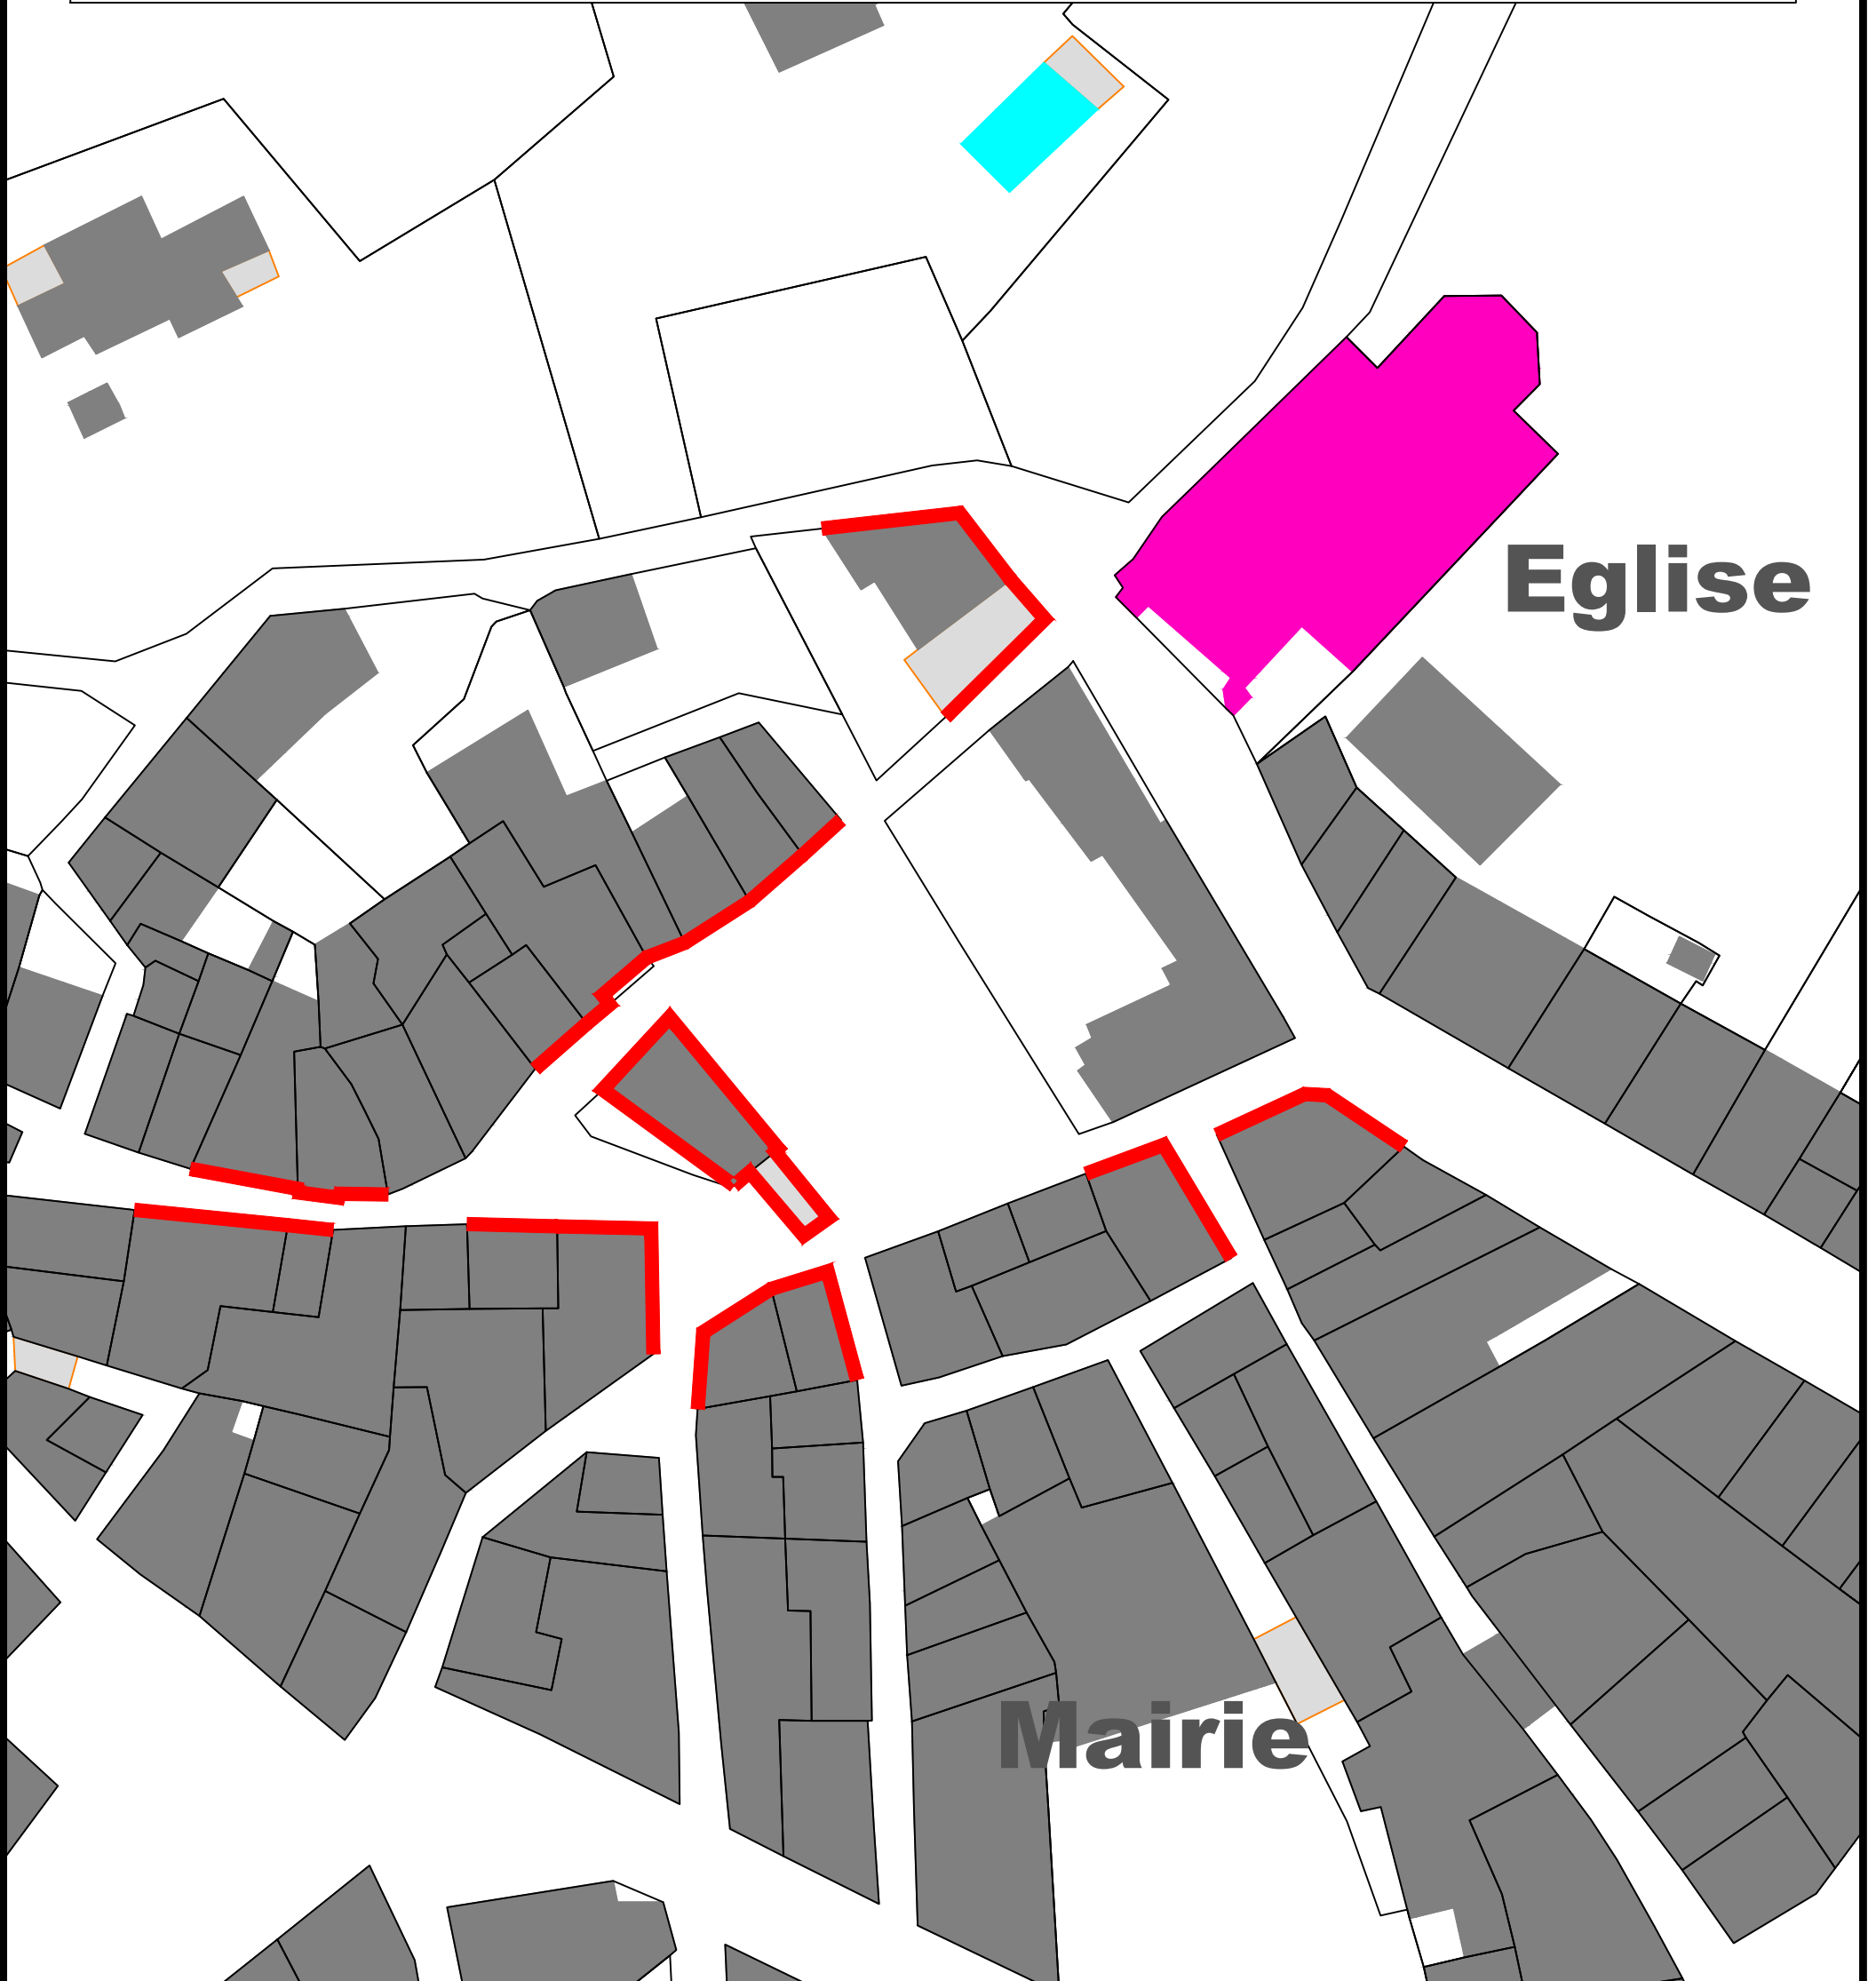

NEBIAN

PLAN RENOVATION FACADES Linéaire éligible

LEGENDE

Façades éligibles

Communauté de Communes du Clermontais
Salagou Coeur d'Hérault
Service Urbanisme Aménagement Habitat
Le 06/05/2022
Echelle : 1/500