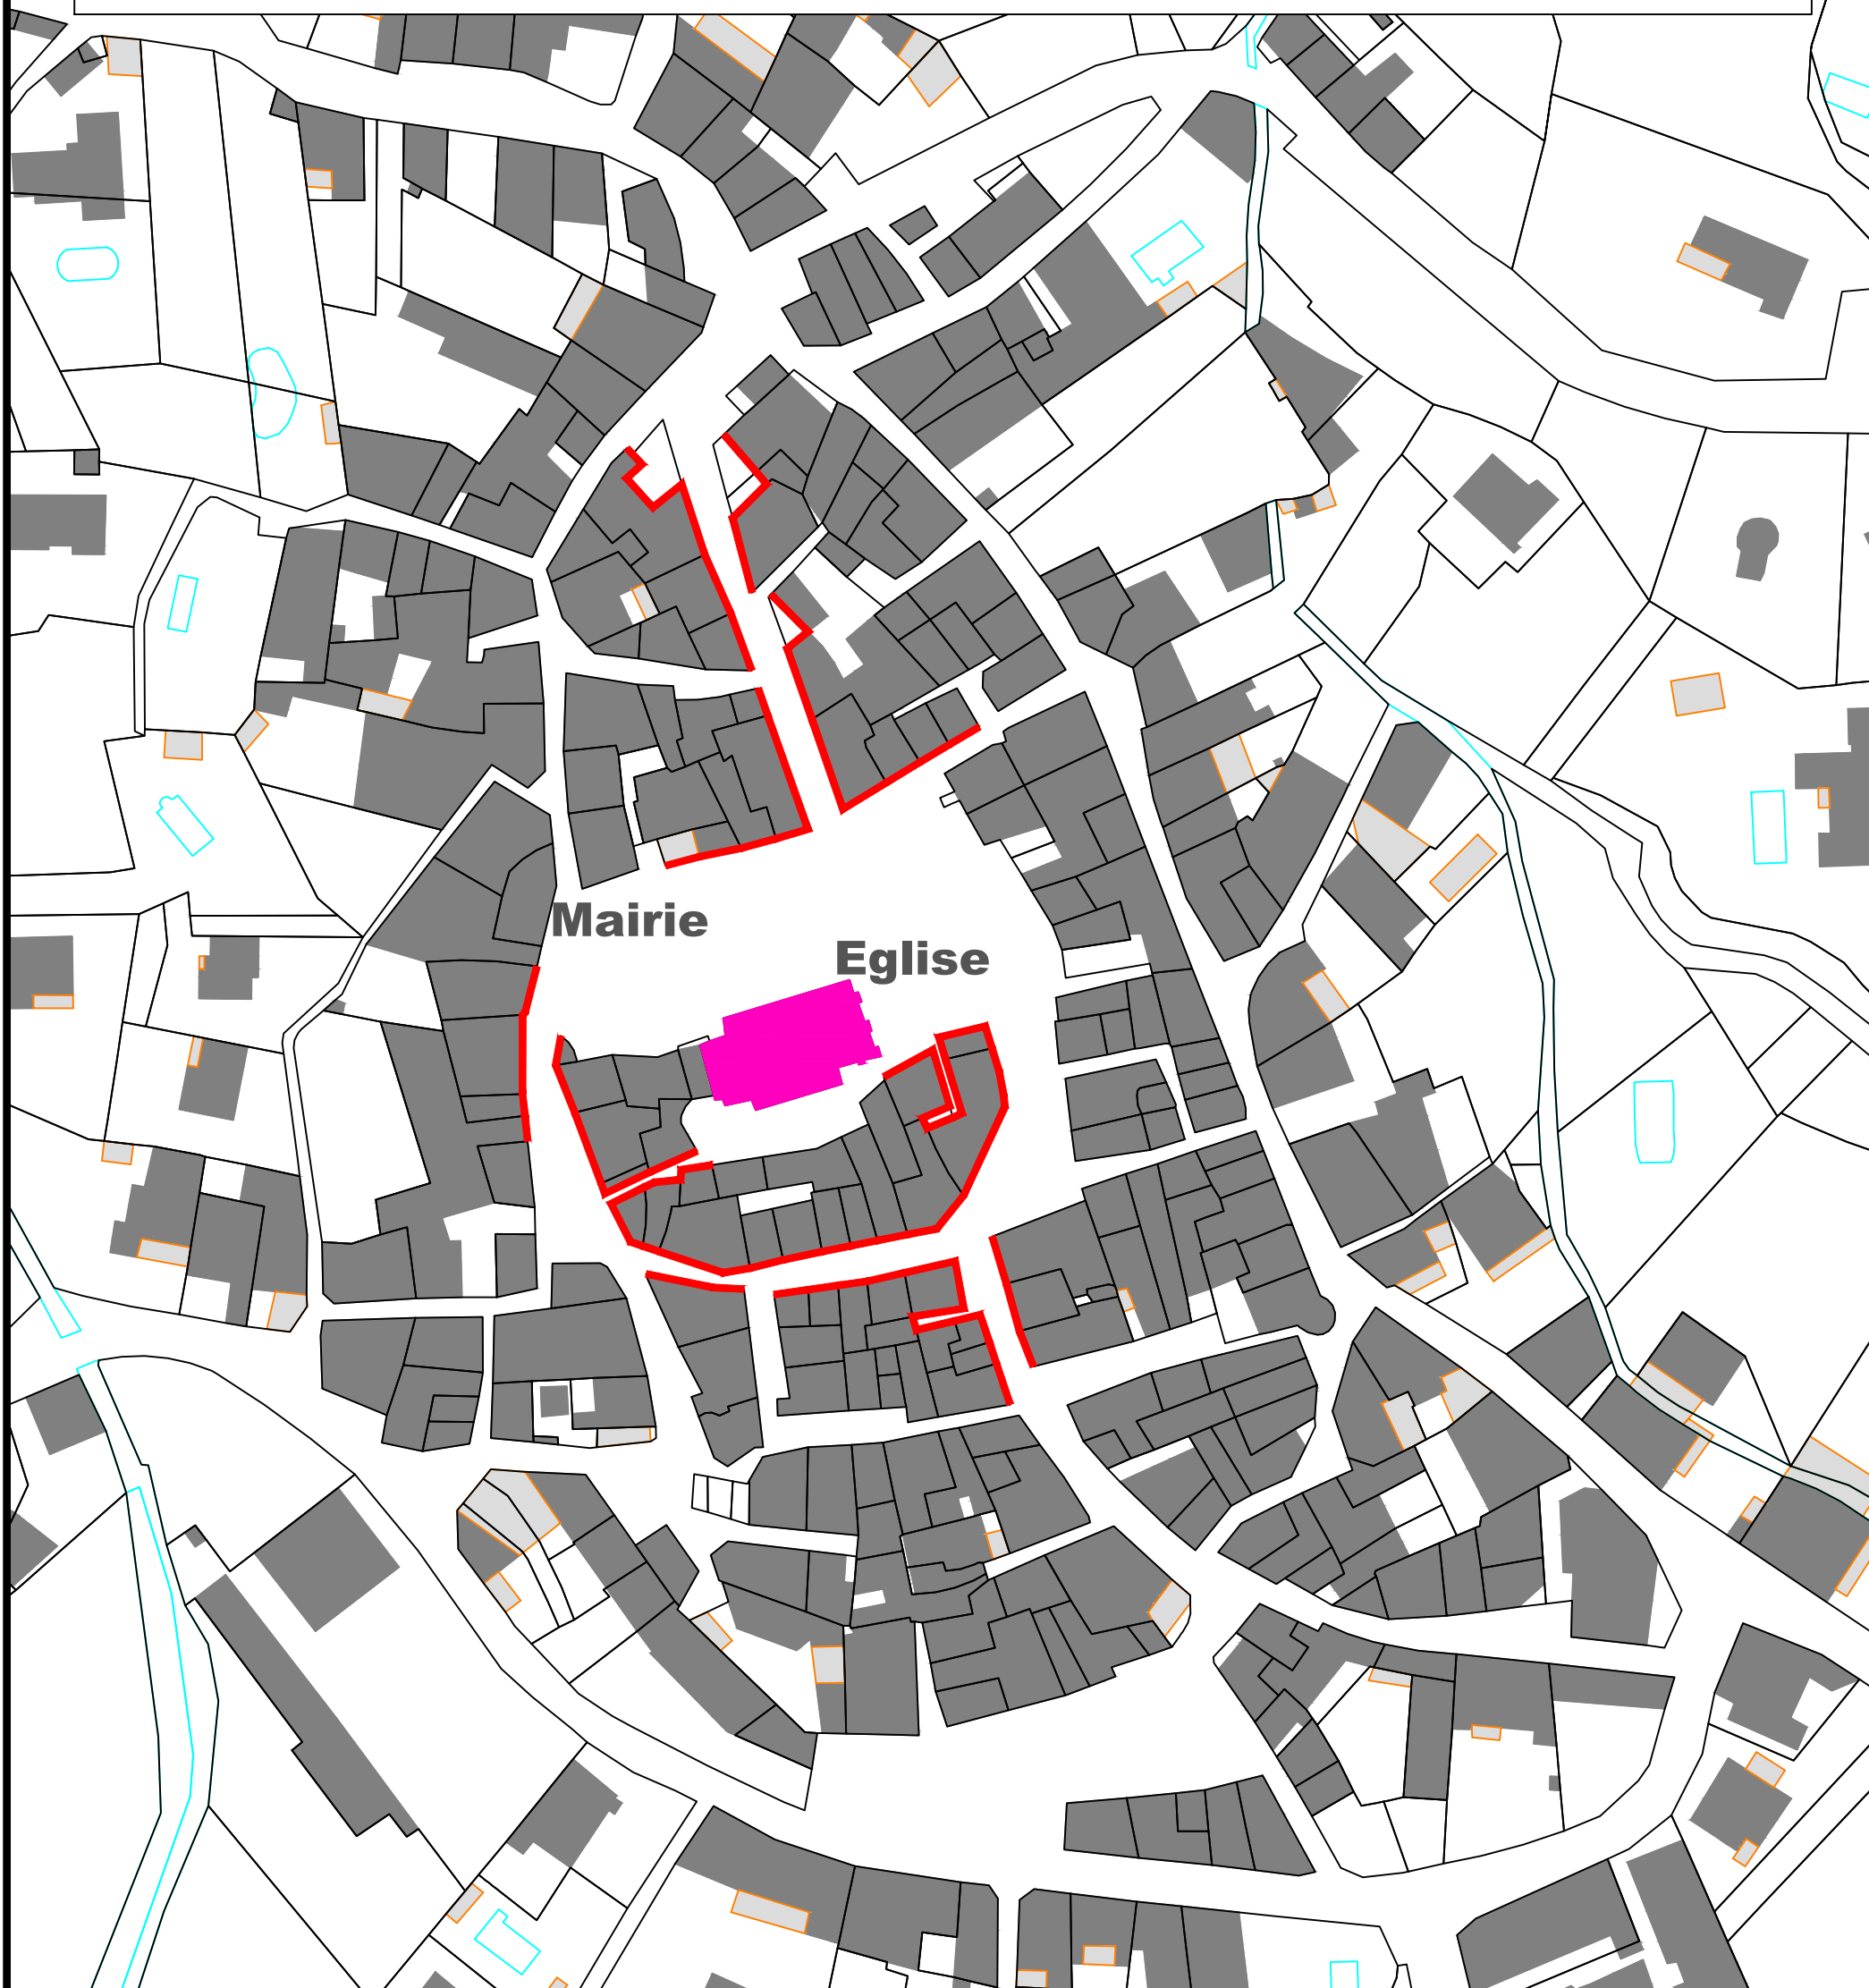

PERET

PLAN RENOVATION FACADES Linéaire éligible

Mairie

Eglise

LEGENDE

Façades éligibles

Communauté de Communes du Clermontais
Salagou Coeur d'Hérault
Service Urbanisme Aménagement Habitat
Le 30/05/2022
Echelle : 1/1000