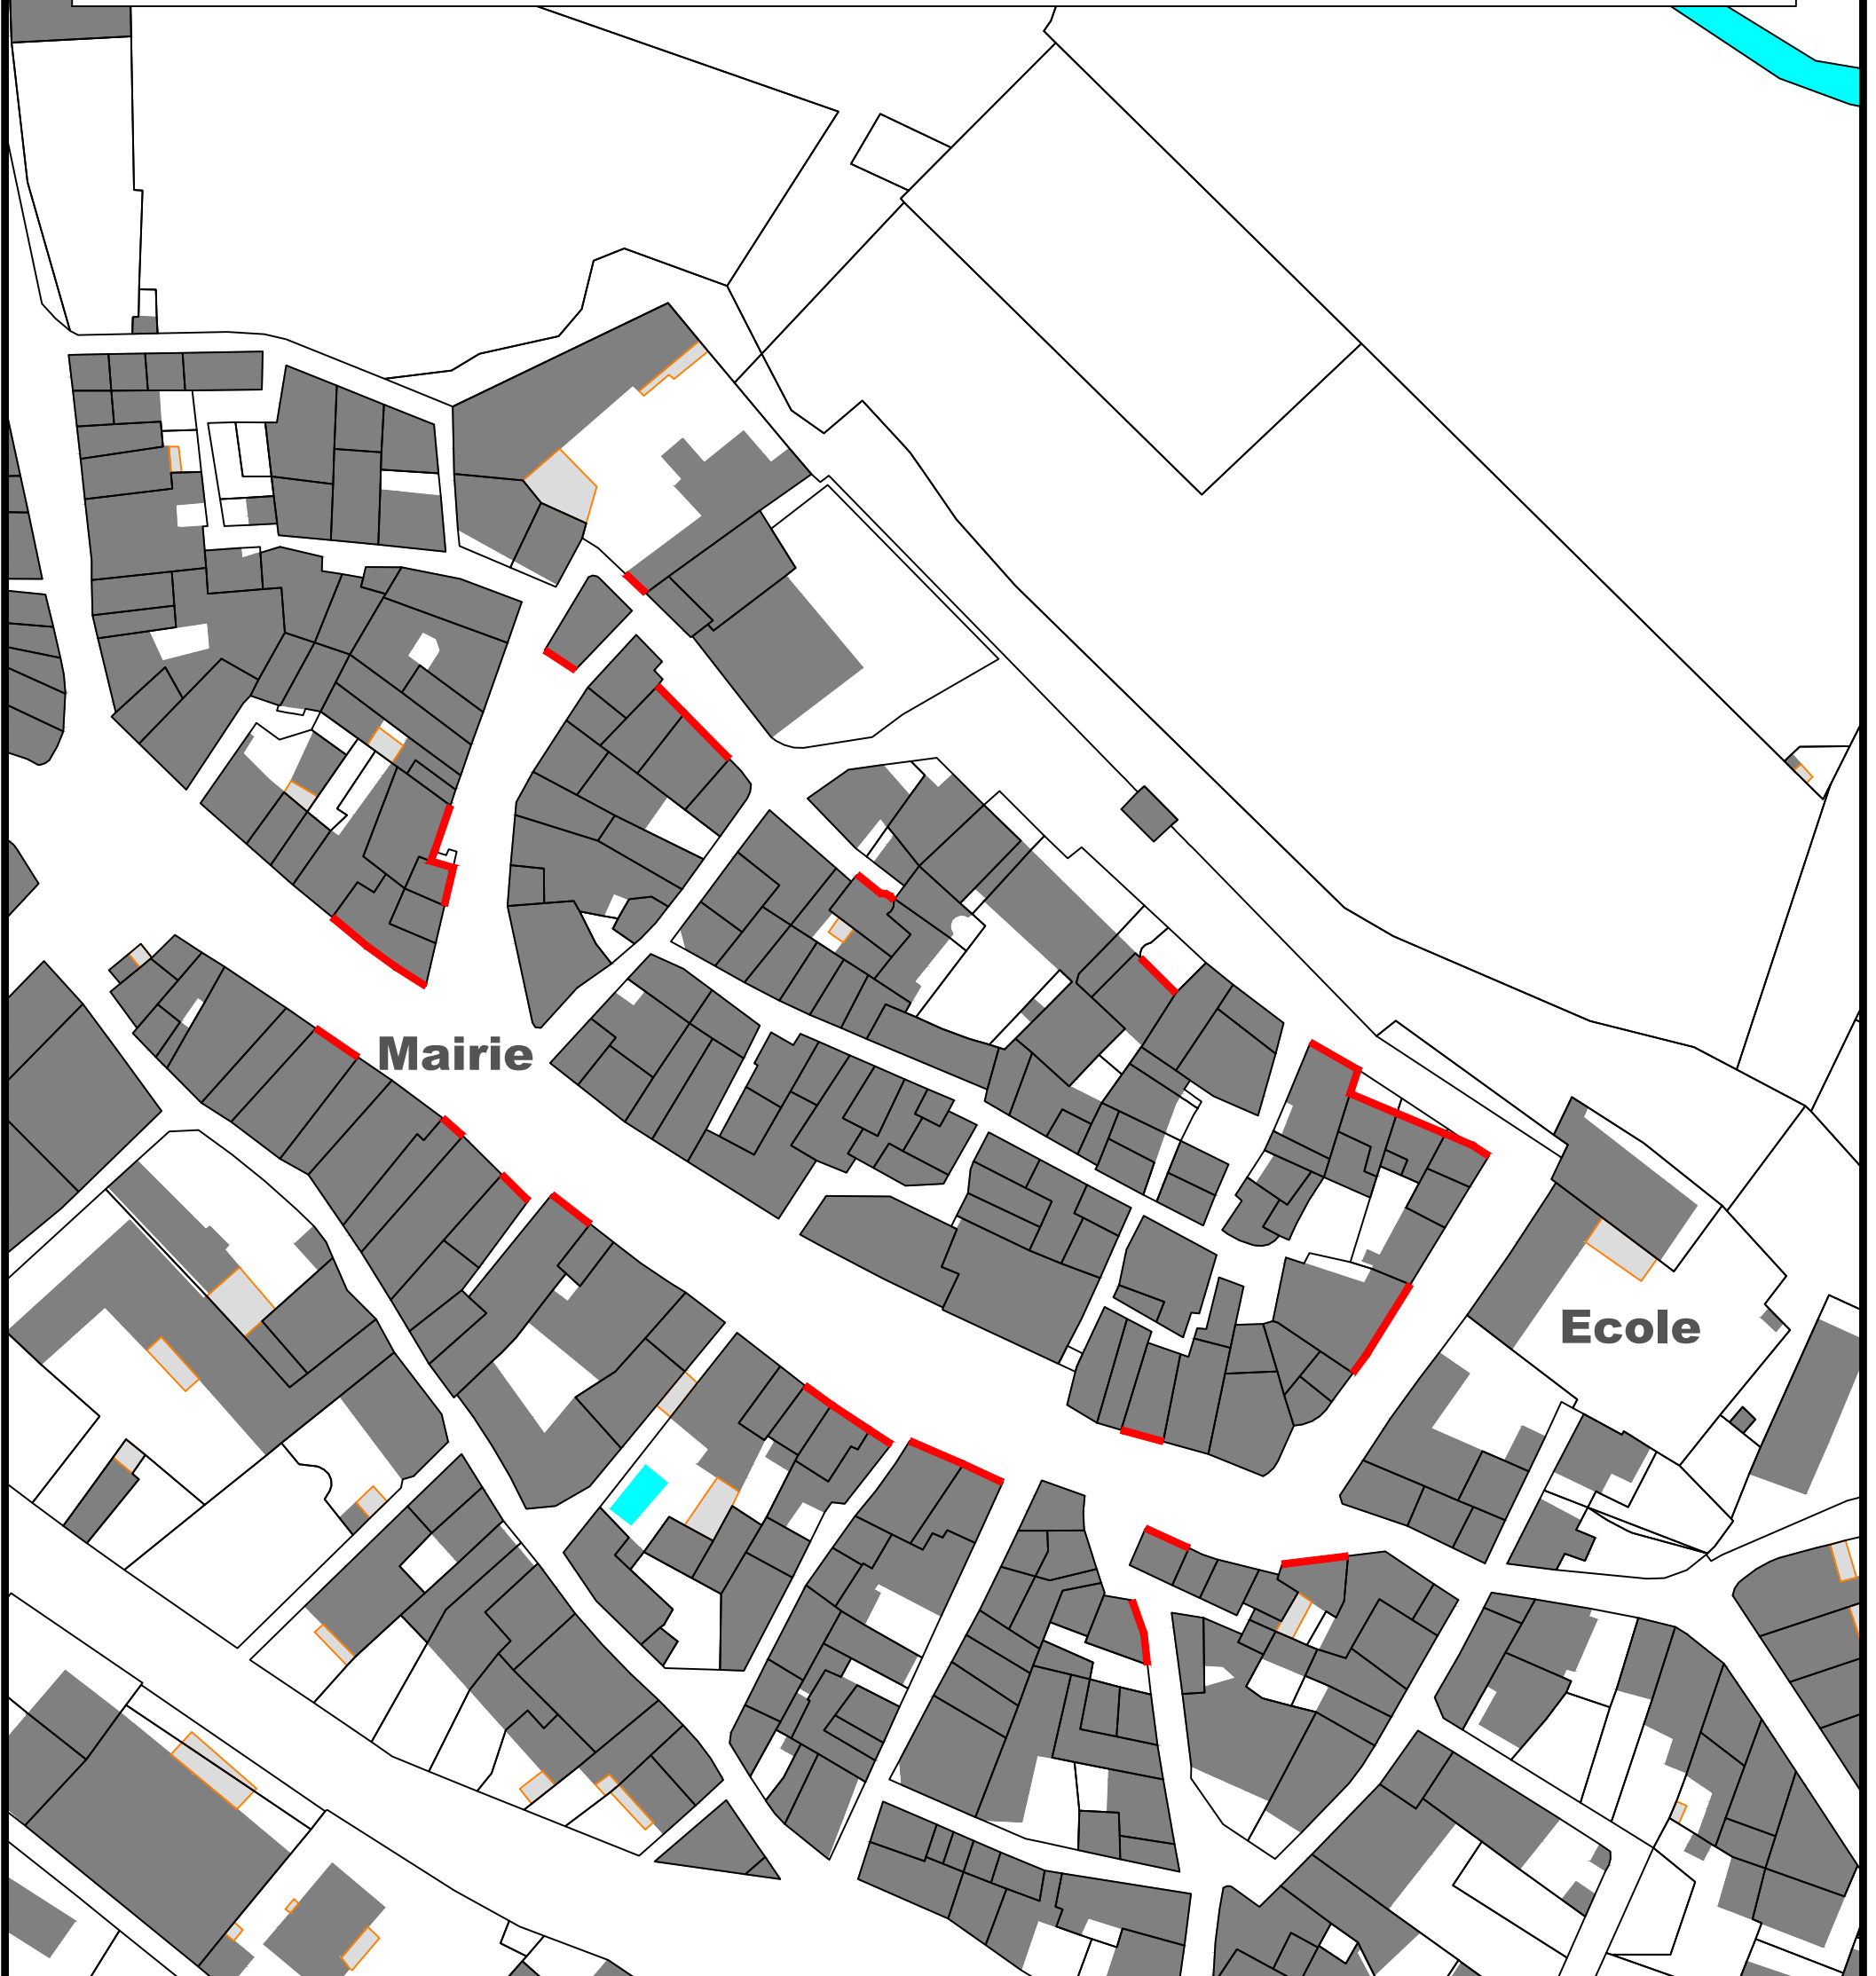

FONTES

PLAN RENOVATION FACADES Linéaire éligible

LEGENDE

Façades éligibles

Communauté de Communes du Clermontais
Salagou Coeur d'Hérault
Service Urbanisme Aménagement Habitat
Le 05/05/2022
Echelle : 1/1000