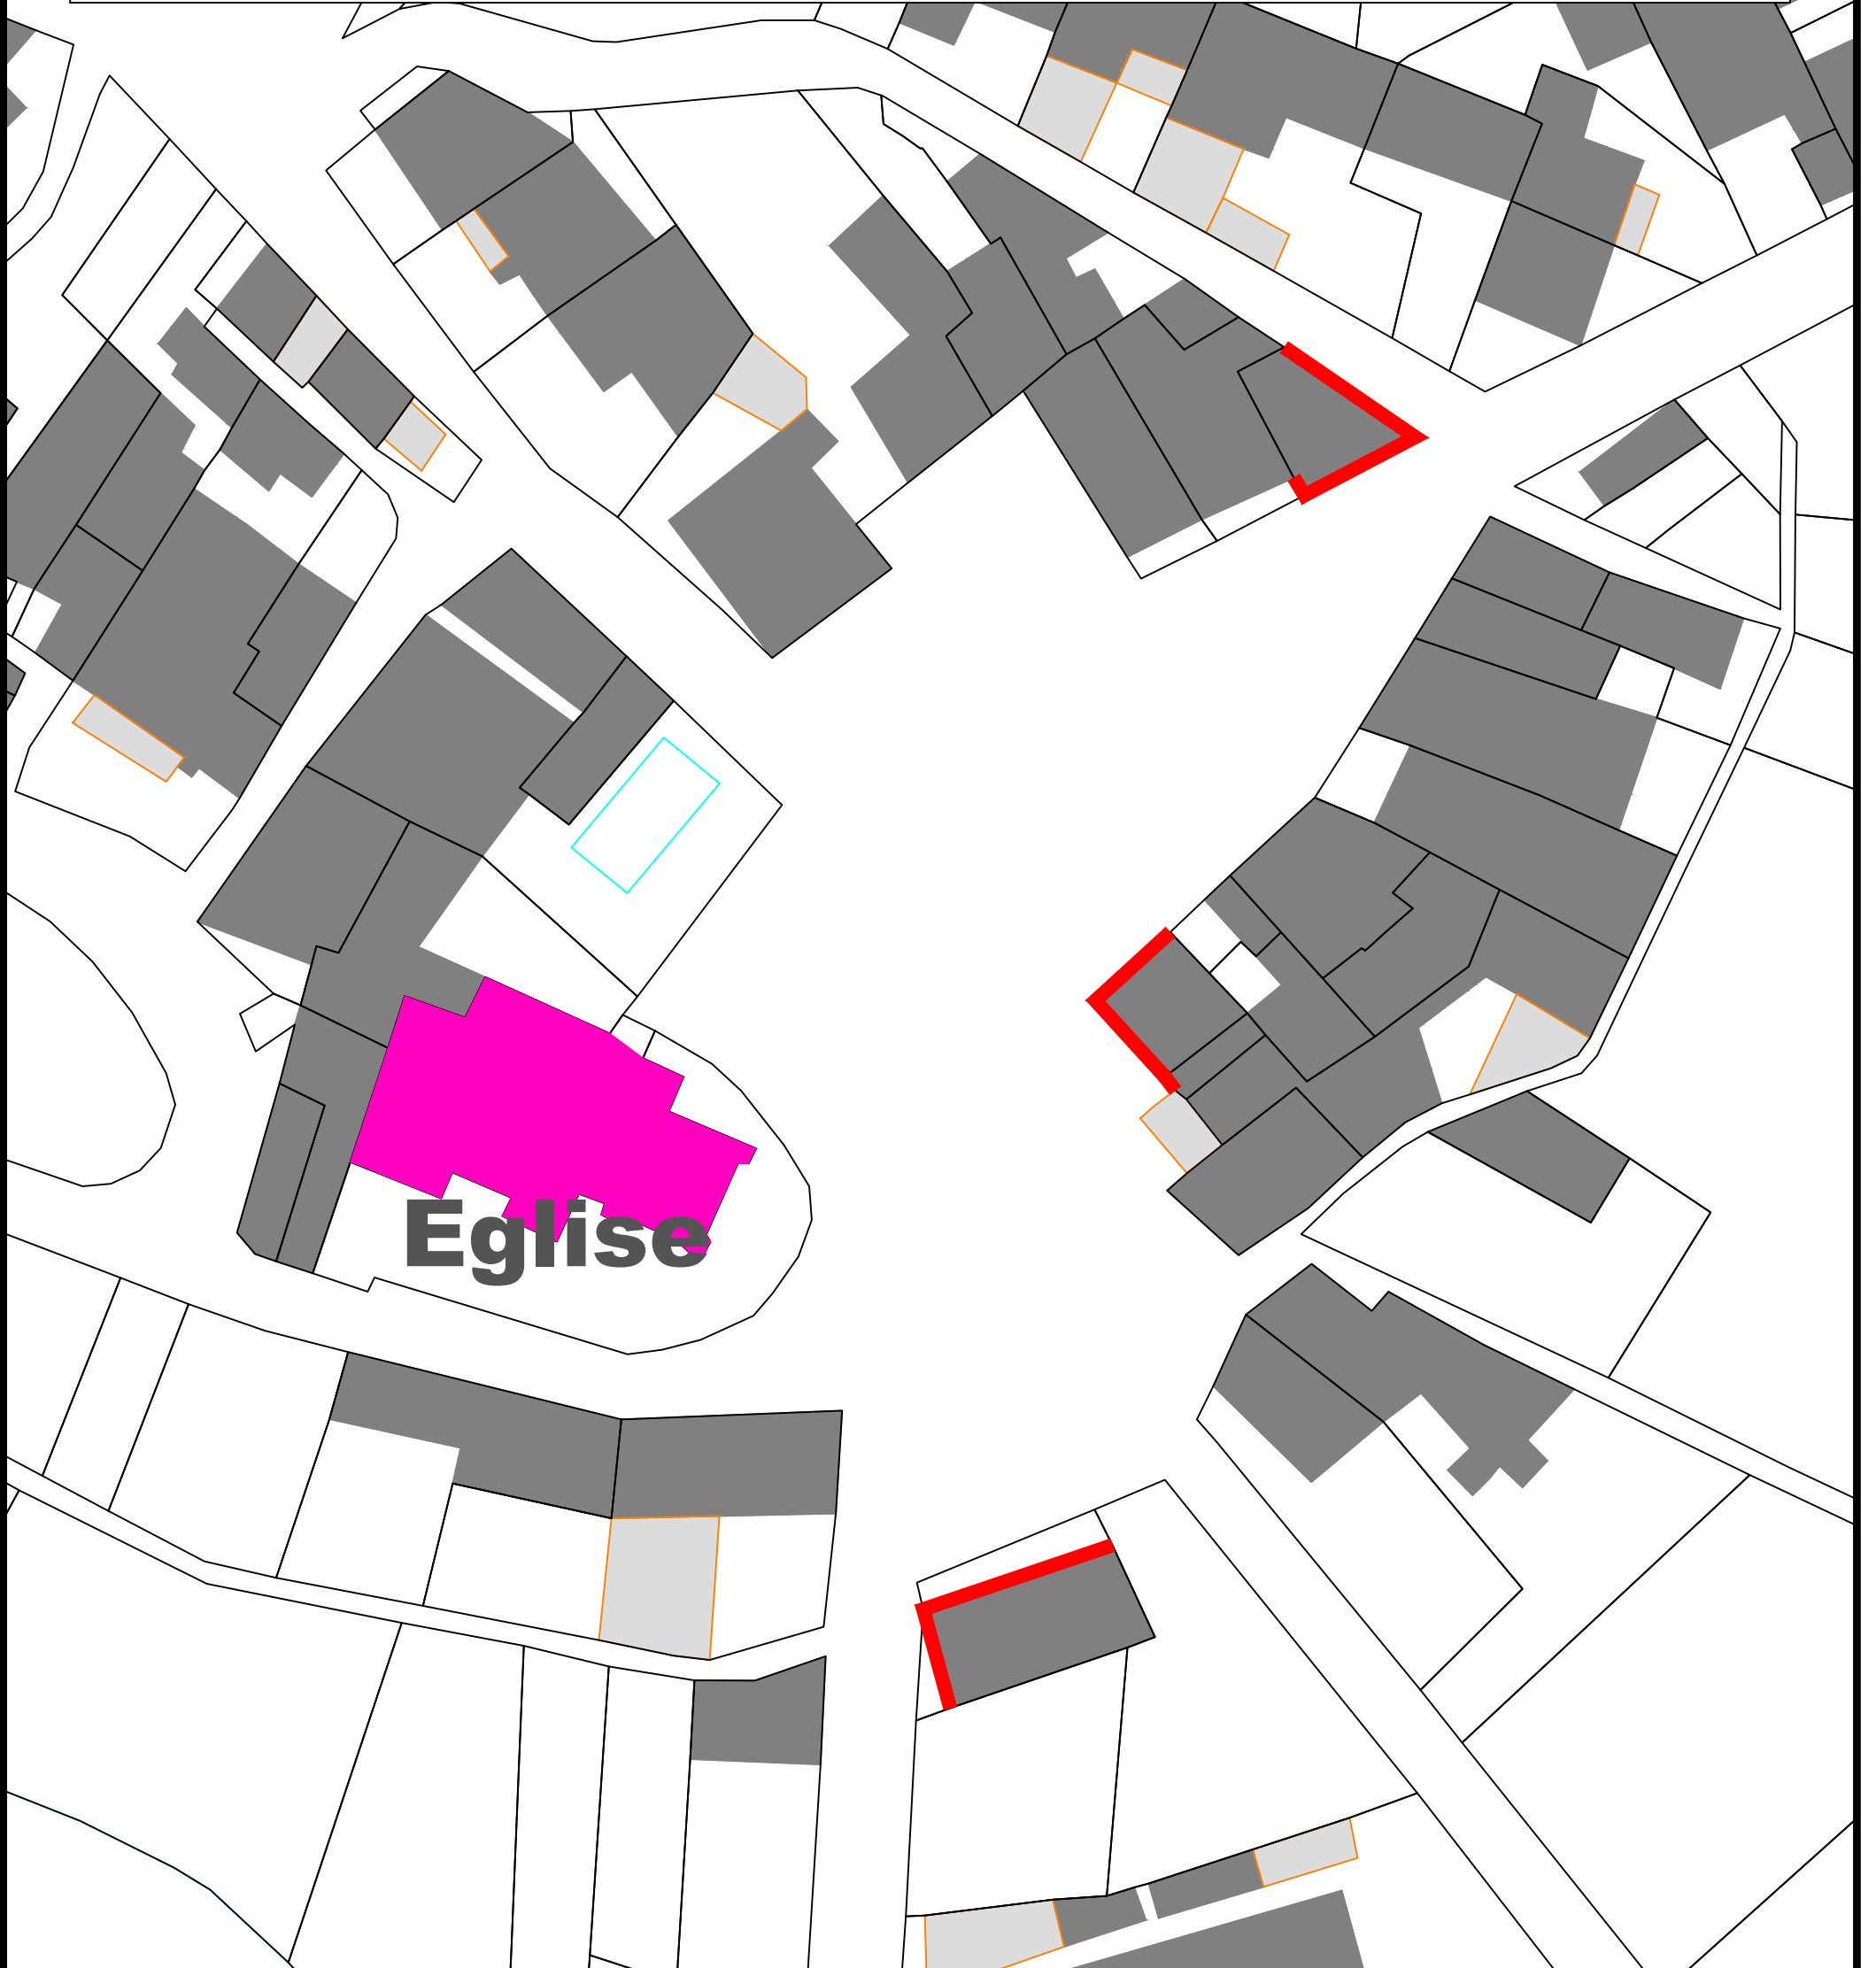

OCTON

PLAN RENOVATION FACADES Linéaire éligible

LEGENDE

Façades éligibles

Communauté de Communes du Clermontais
Salagou Coeur d'Hérault
Service Urbanisme Aménagement Habitat
Le 15/04/2022
Echelle : 1/500