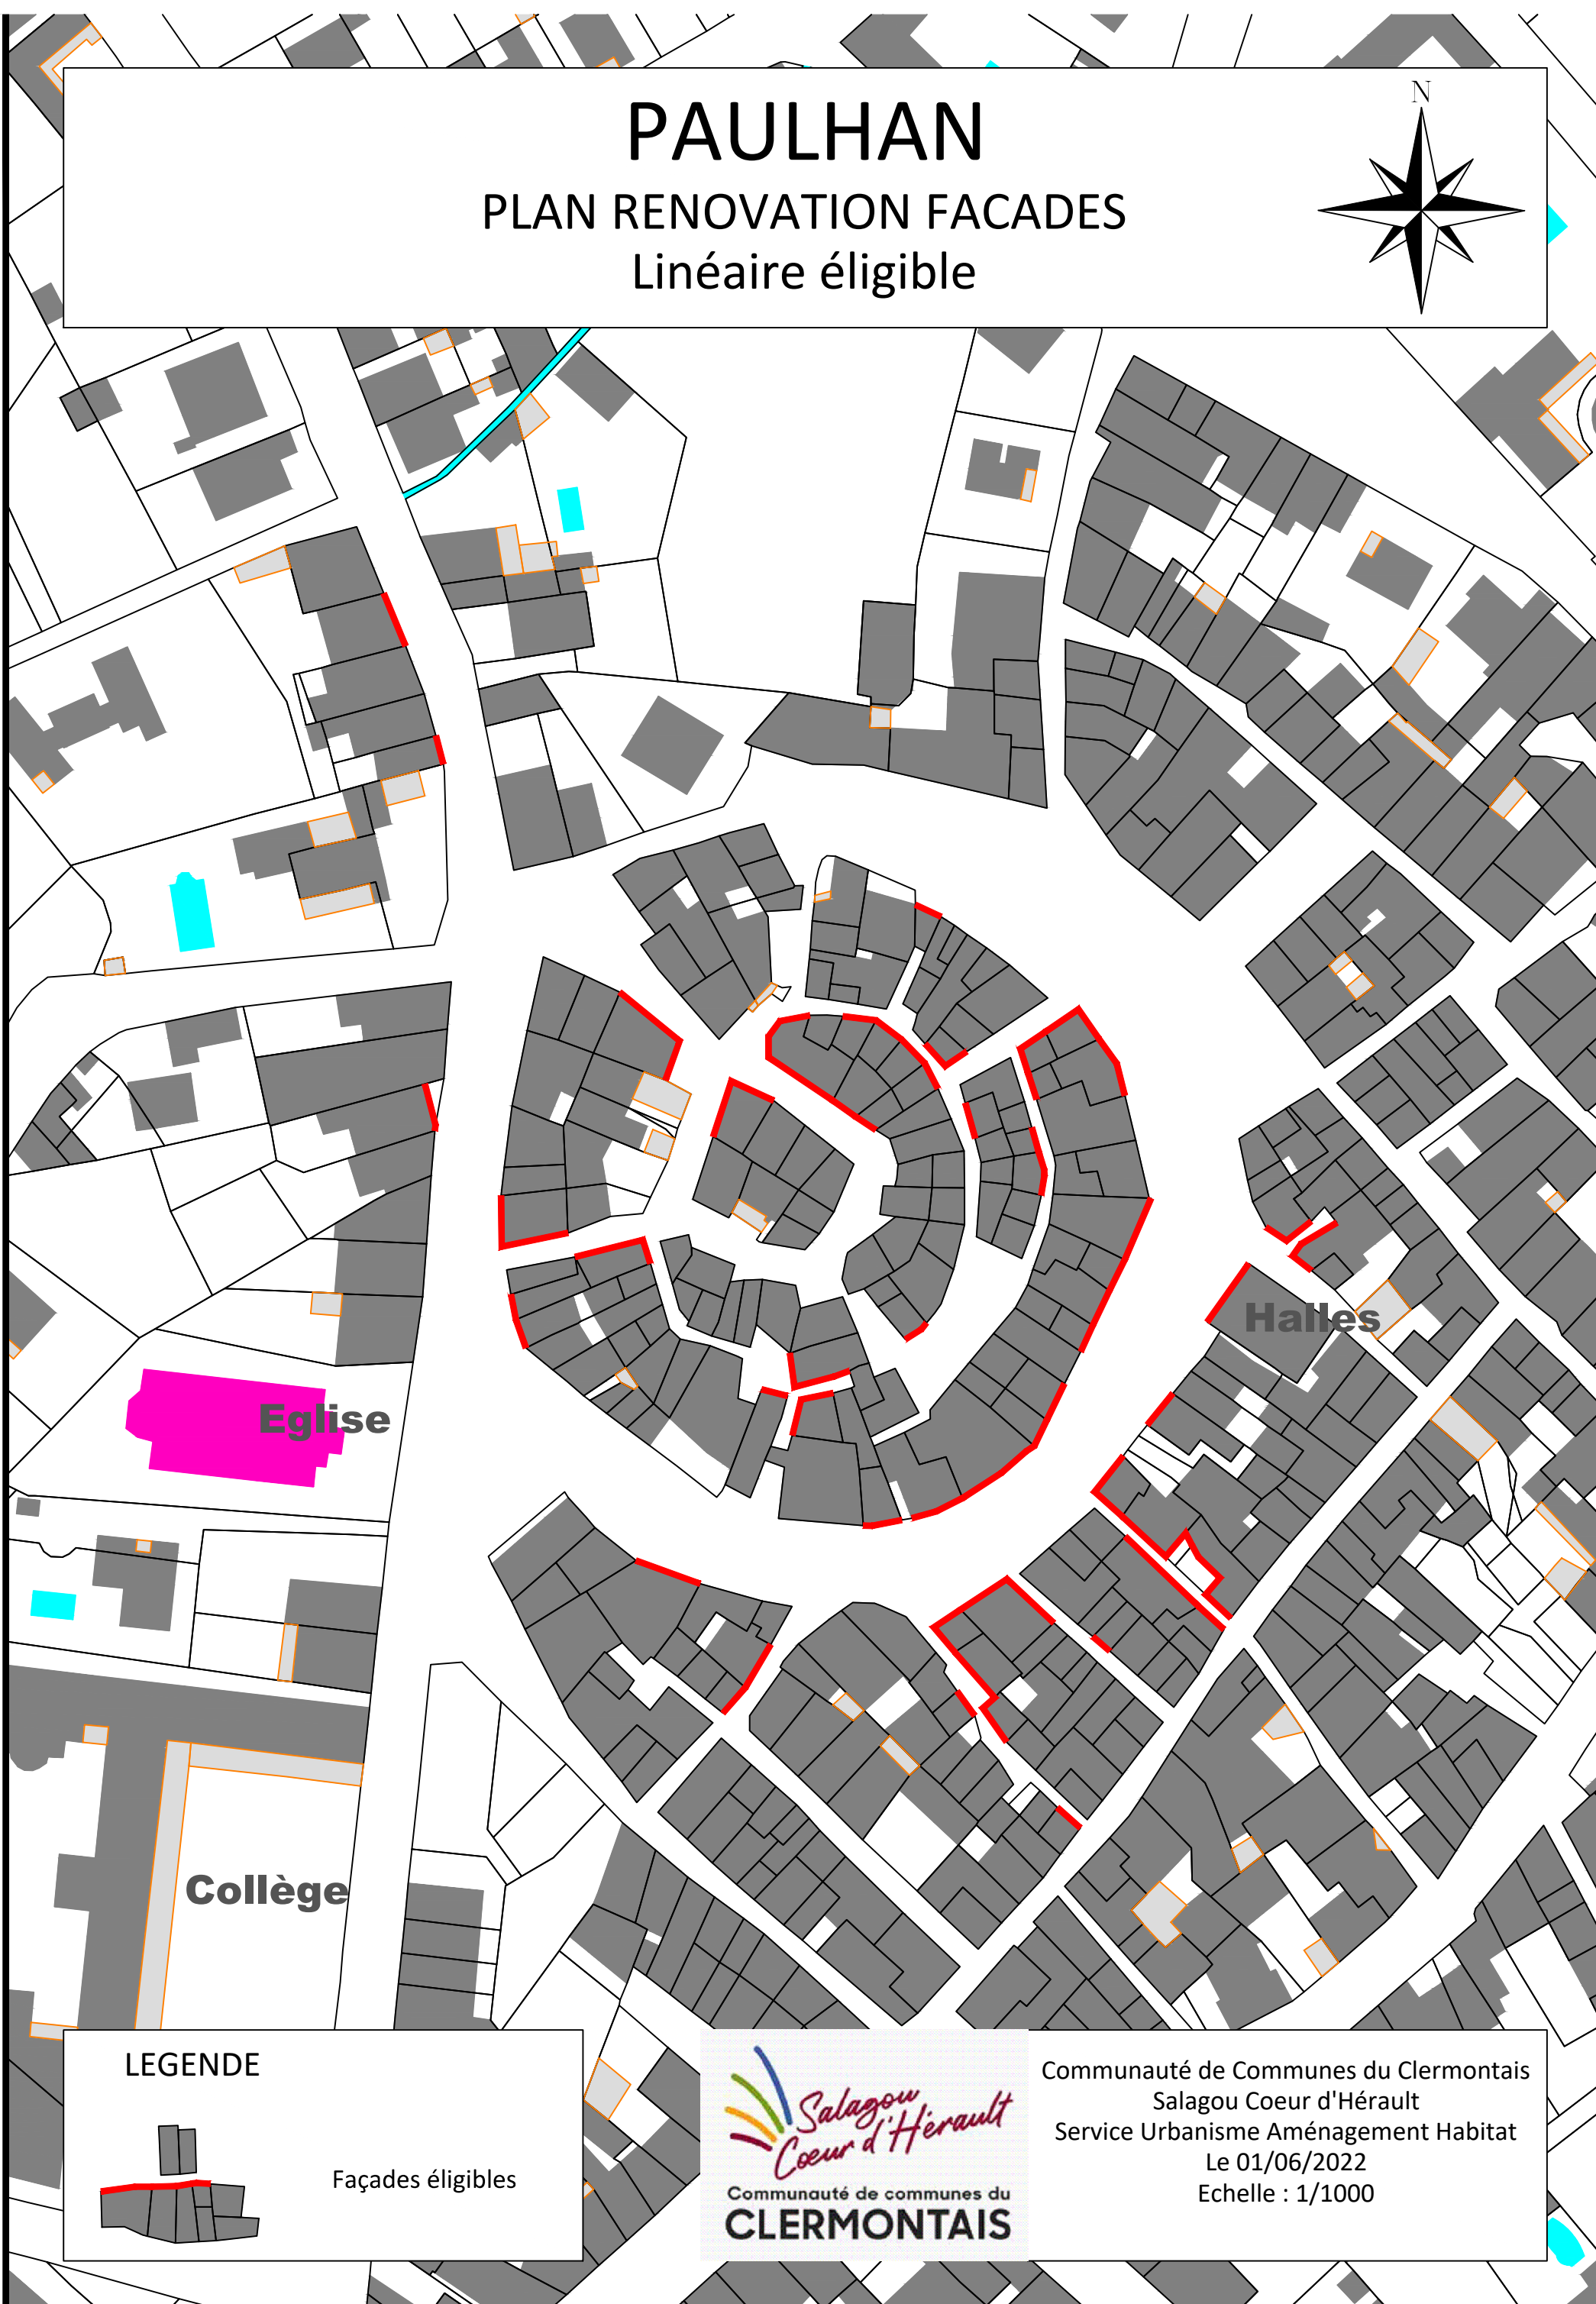

PAULHAN

PLAN RENOVATION FACADES Linéaire éligible

Eglise

Halles

Collège

LEGENDE

Façades éligibles

Communauté de Communes du Clermontais
Salagou Coeur d'Hérault
Service Urbanisme Aménagement Habitat
Le 01/06/2022
Echelle : 1/1000