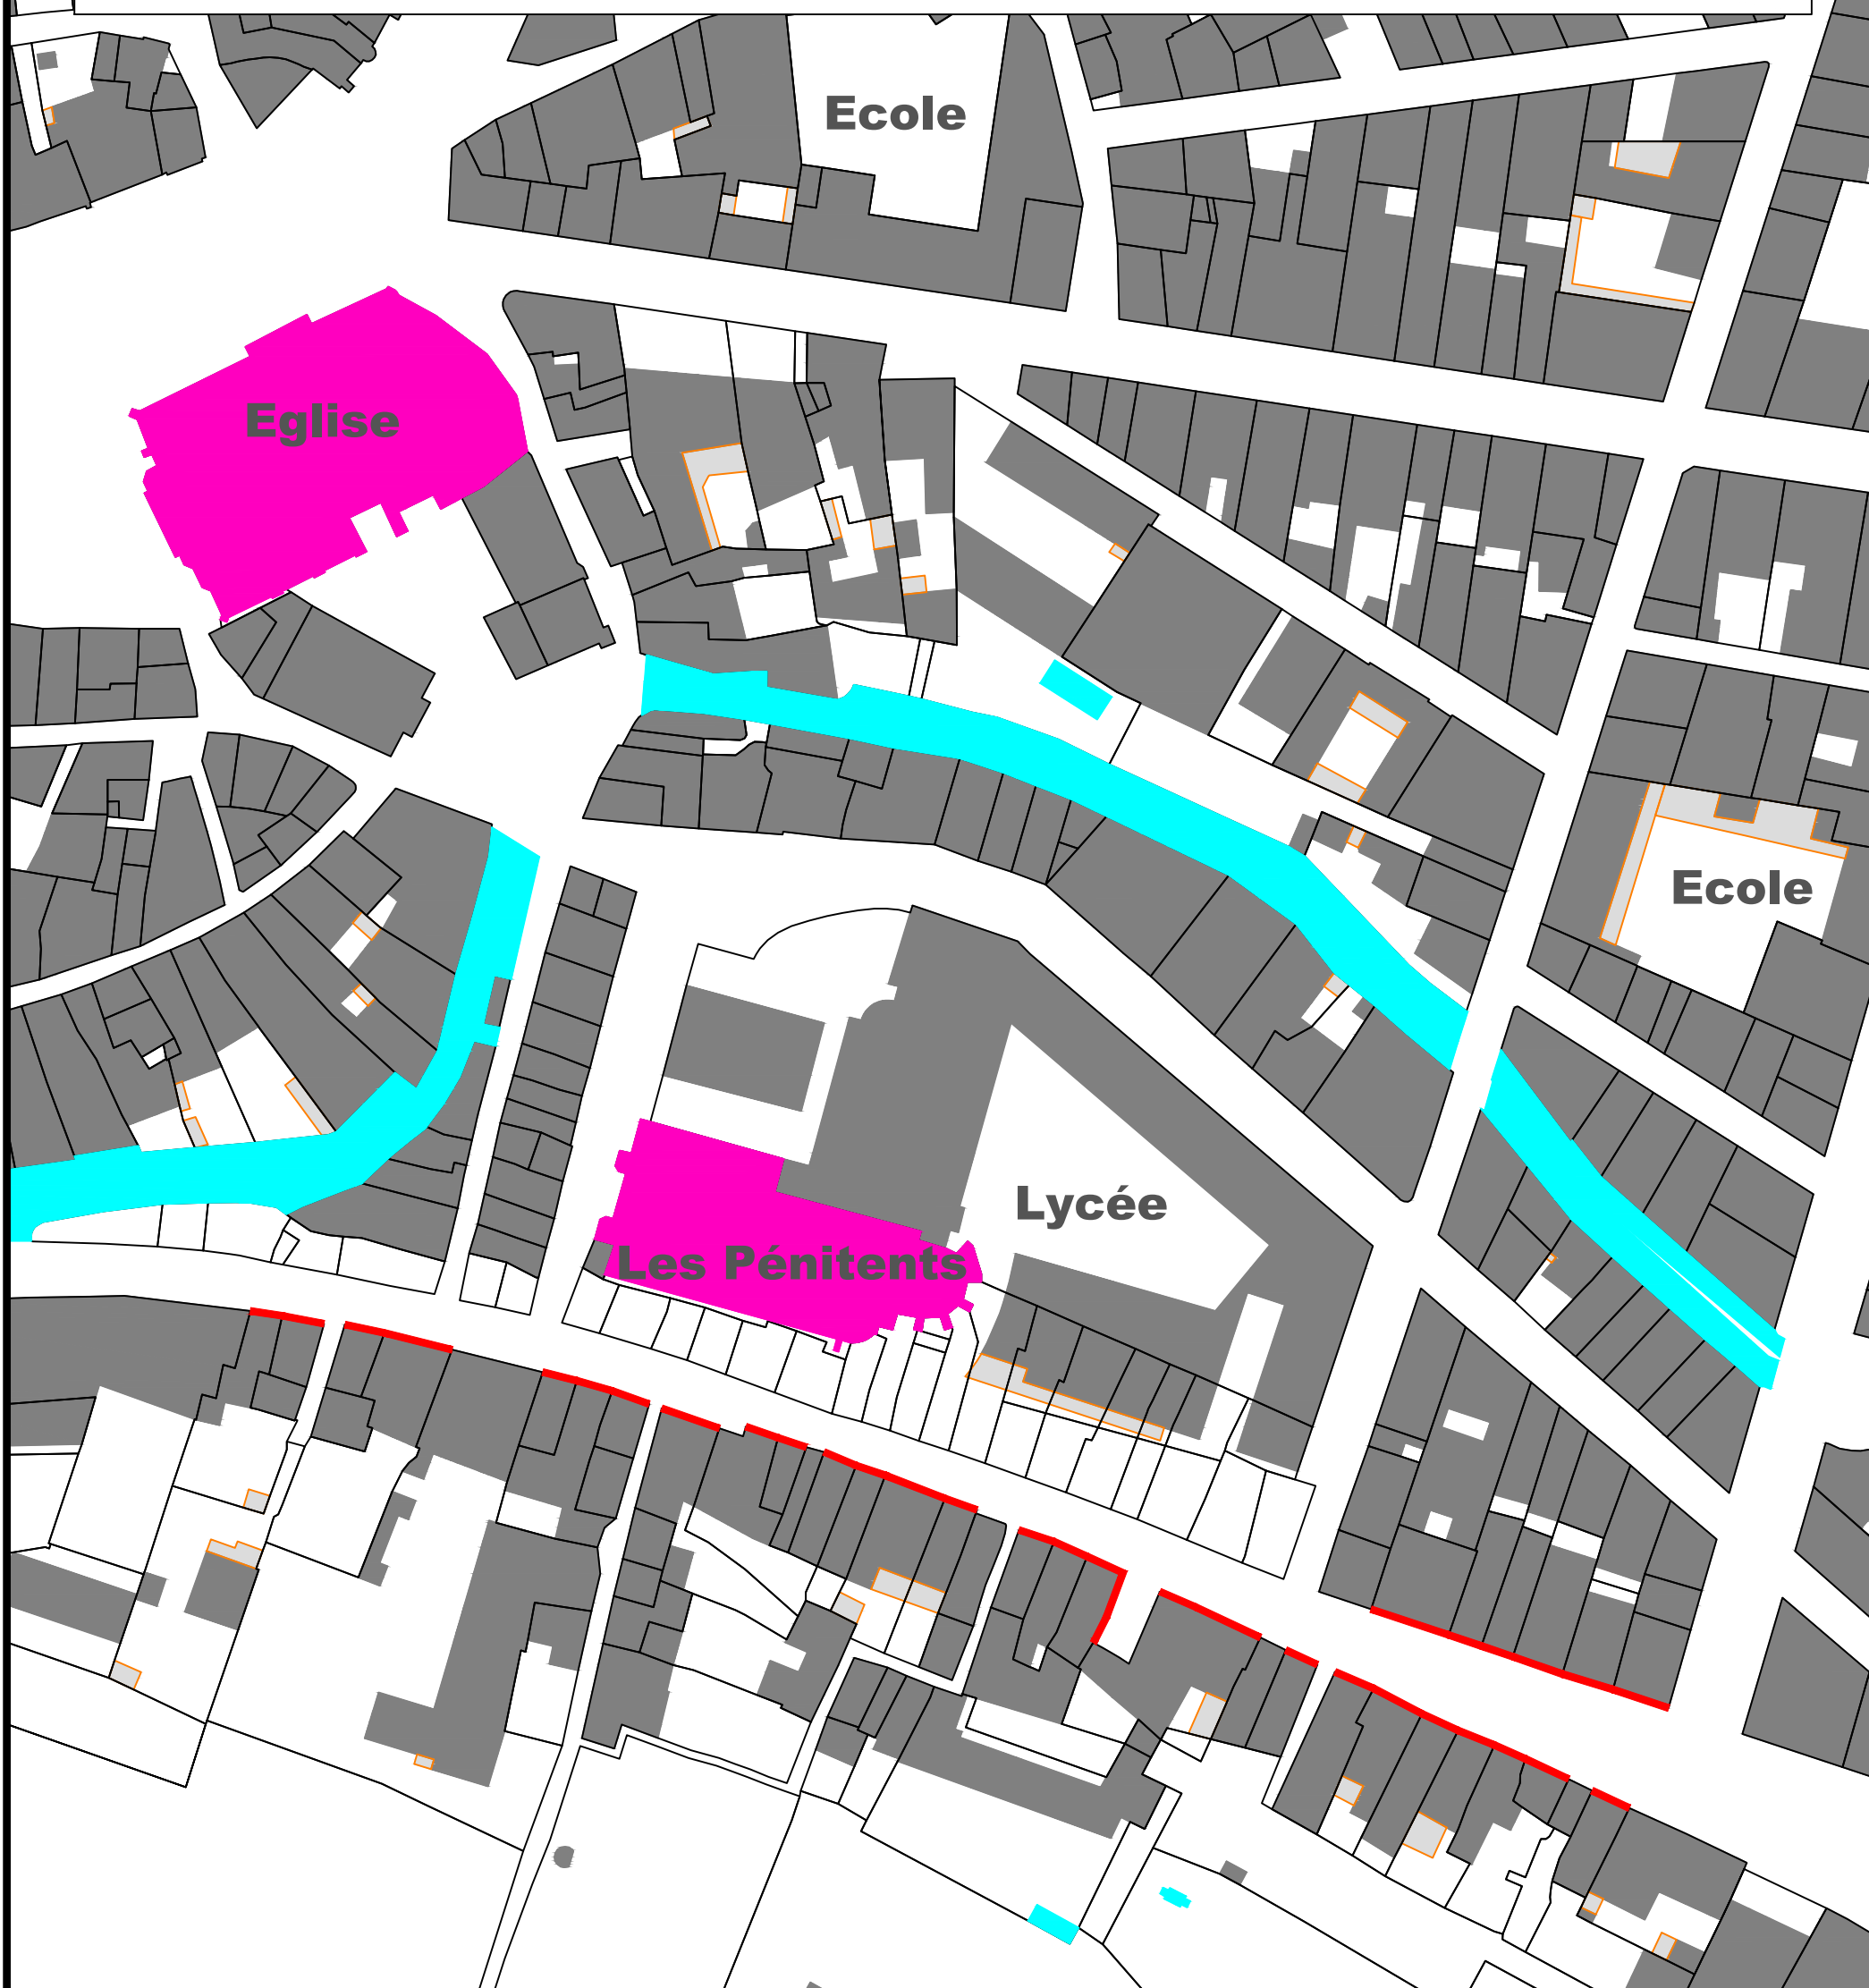

CLERMONT L'HERAULT

PLAN RENOVATION FACADES

Linéaire éligible

LEGENDE

Façades éligibles

Communauté de Communes du Clermontais
Salagou Coeur d'Hérault
Service Urbanisme Aménagement Habitat
Le 18/05/2022
Echelle : 1/1000