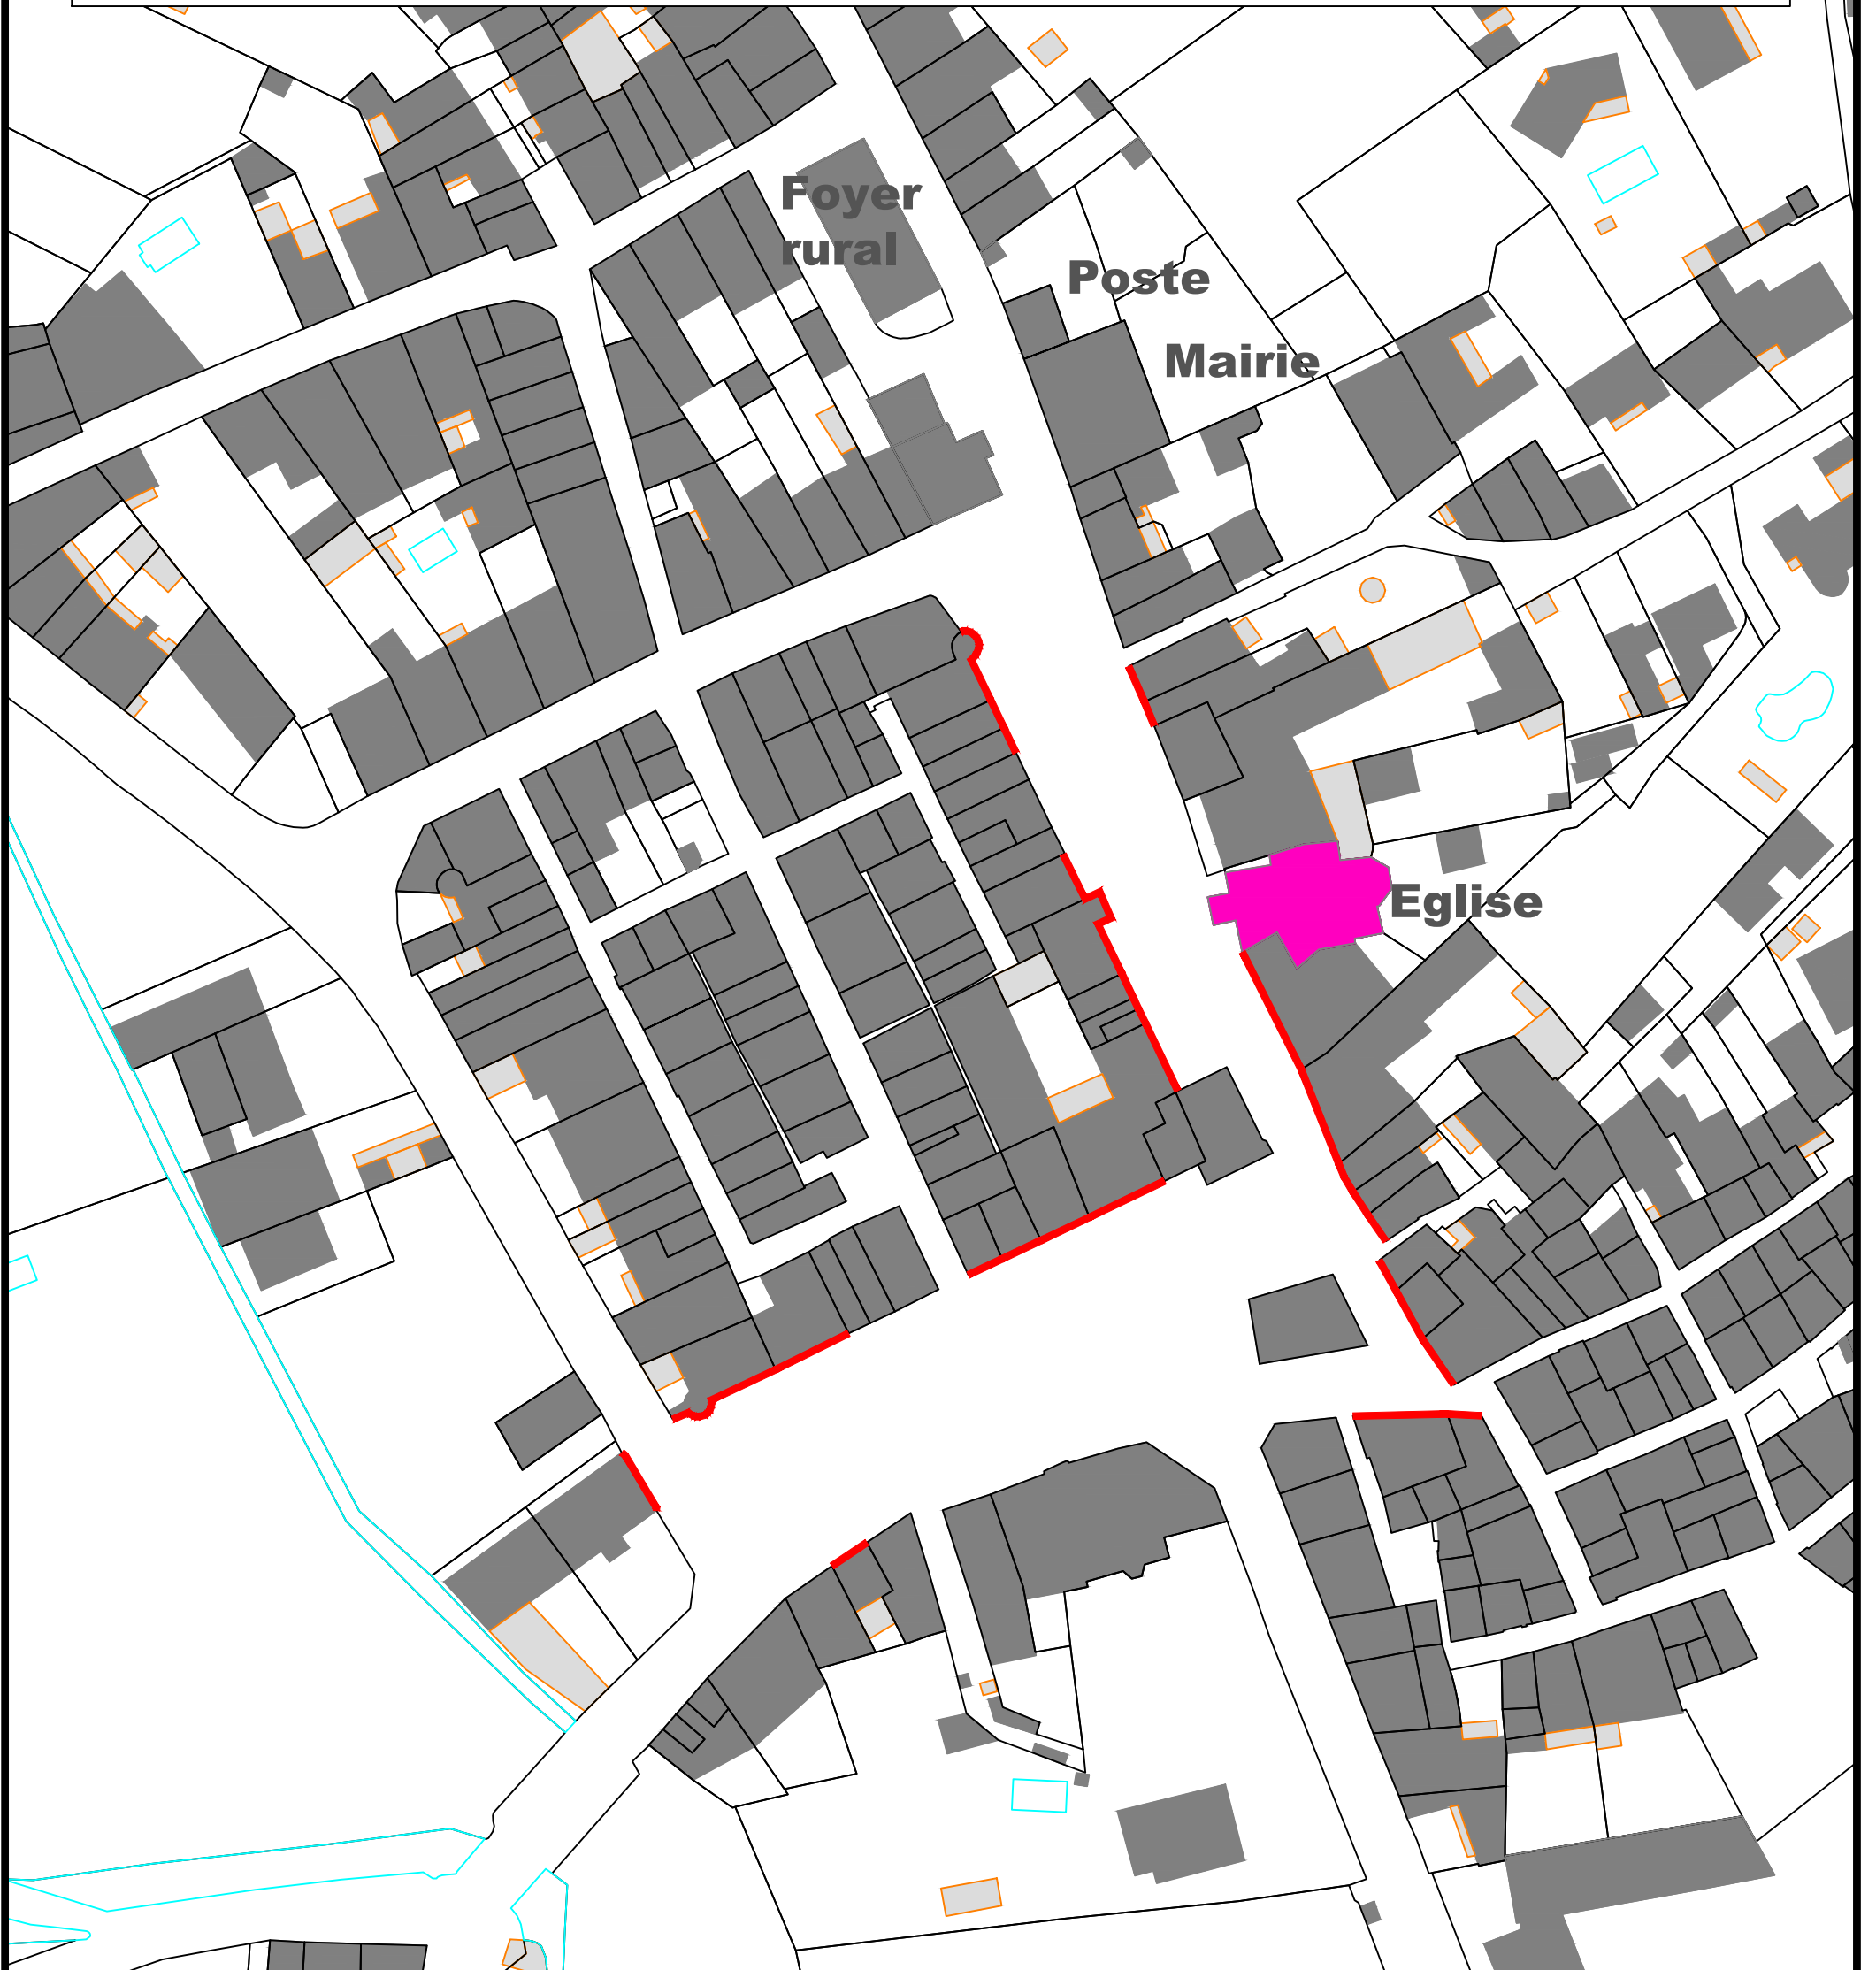

CANET

PLAN RENOVATION FACADES Linéaire éligible

LEGENDE

Façades éligibles

Communauté de Communes du Clermontais
Salagou Coeur d'Hérault
Service Urbanisme Aménagement Habitat
Le 06/05/2022
Echelle : 1/1000