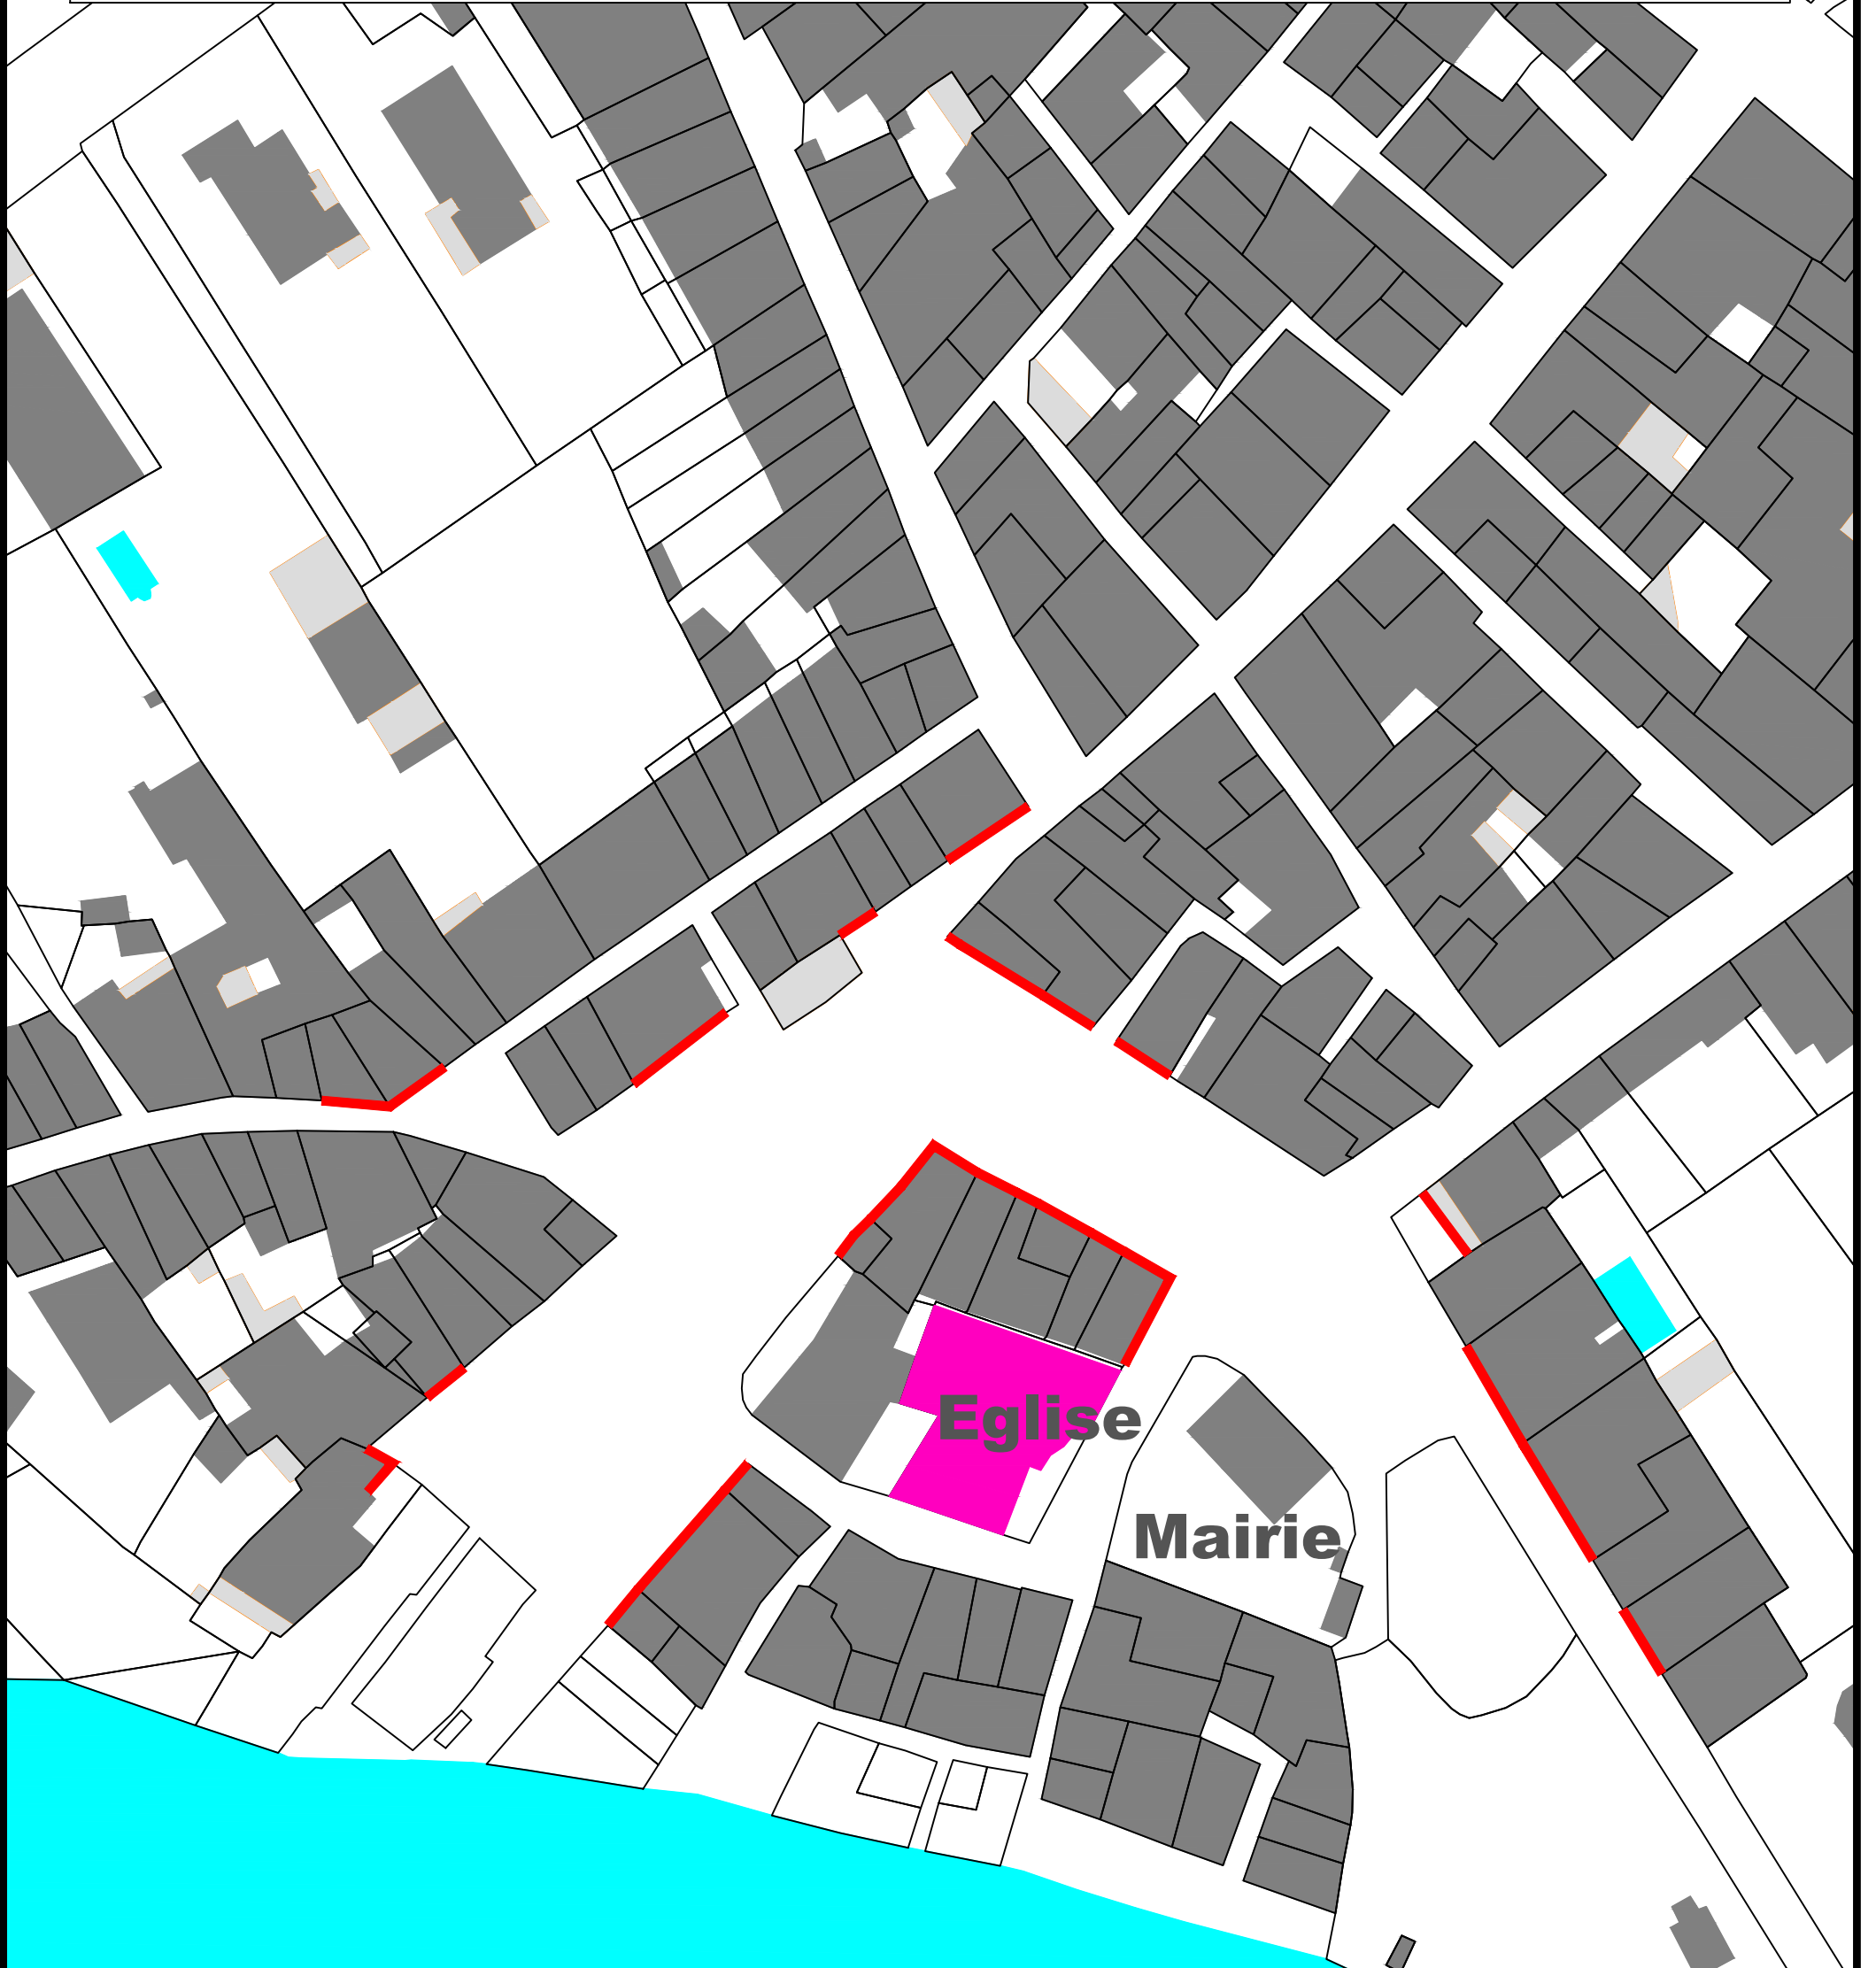

CEYRAS

PLAN RENOVATION FACADES Linéaire éligible

LEGENDE

Façades éligibles

Communauté de Communes du Clermontais
Salagou Coeur d'Hérault
Service Urbanisme Aménagement Habitat
Le 15/06/2022
Echelle : 1/750