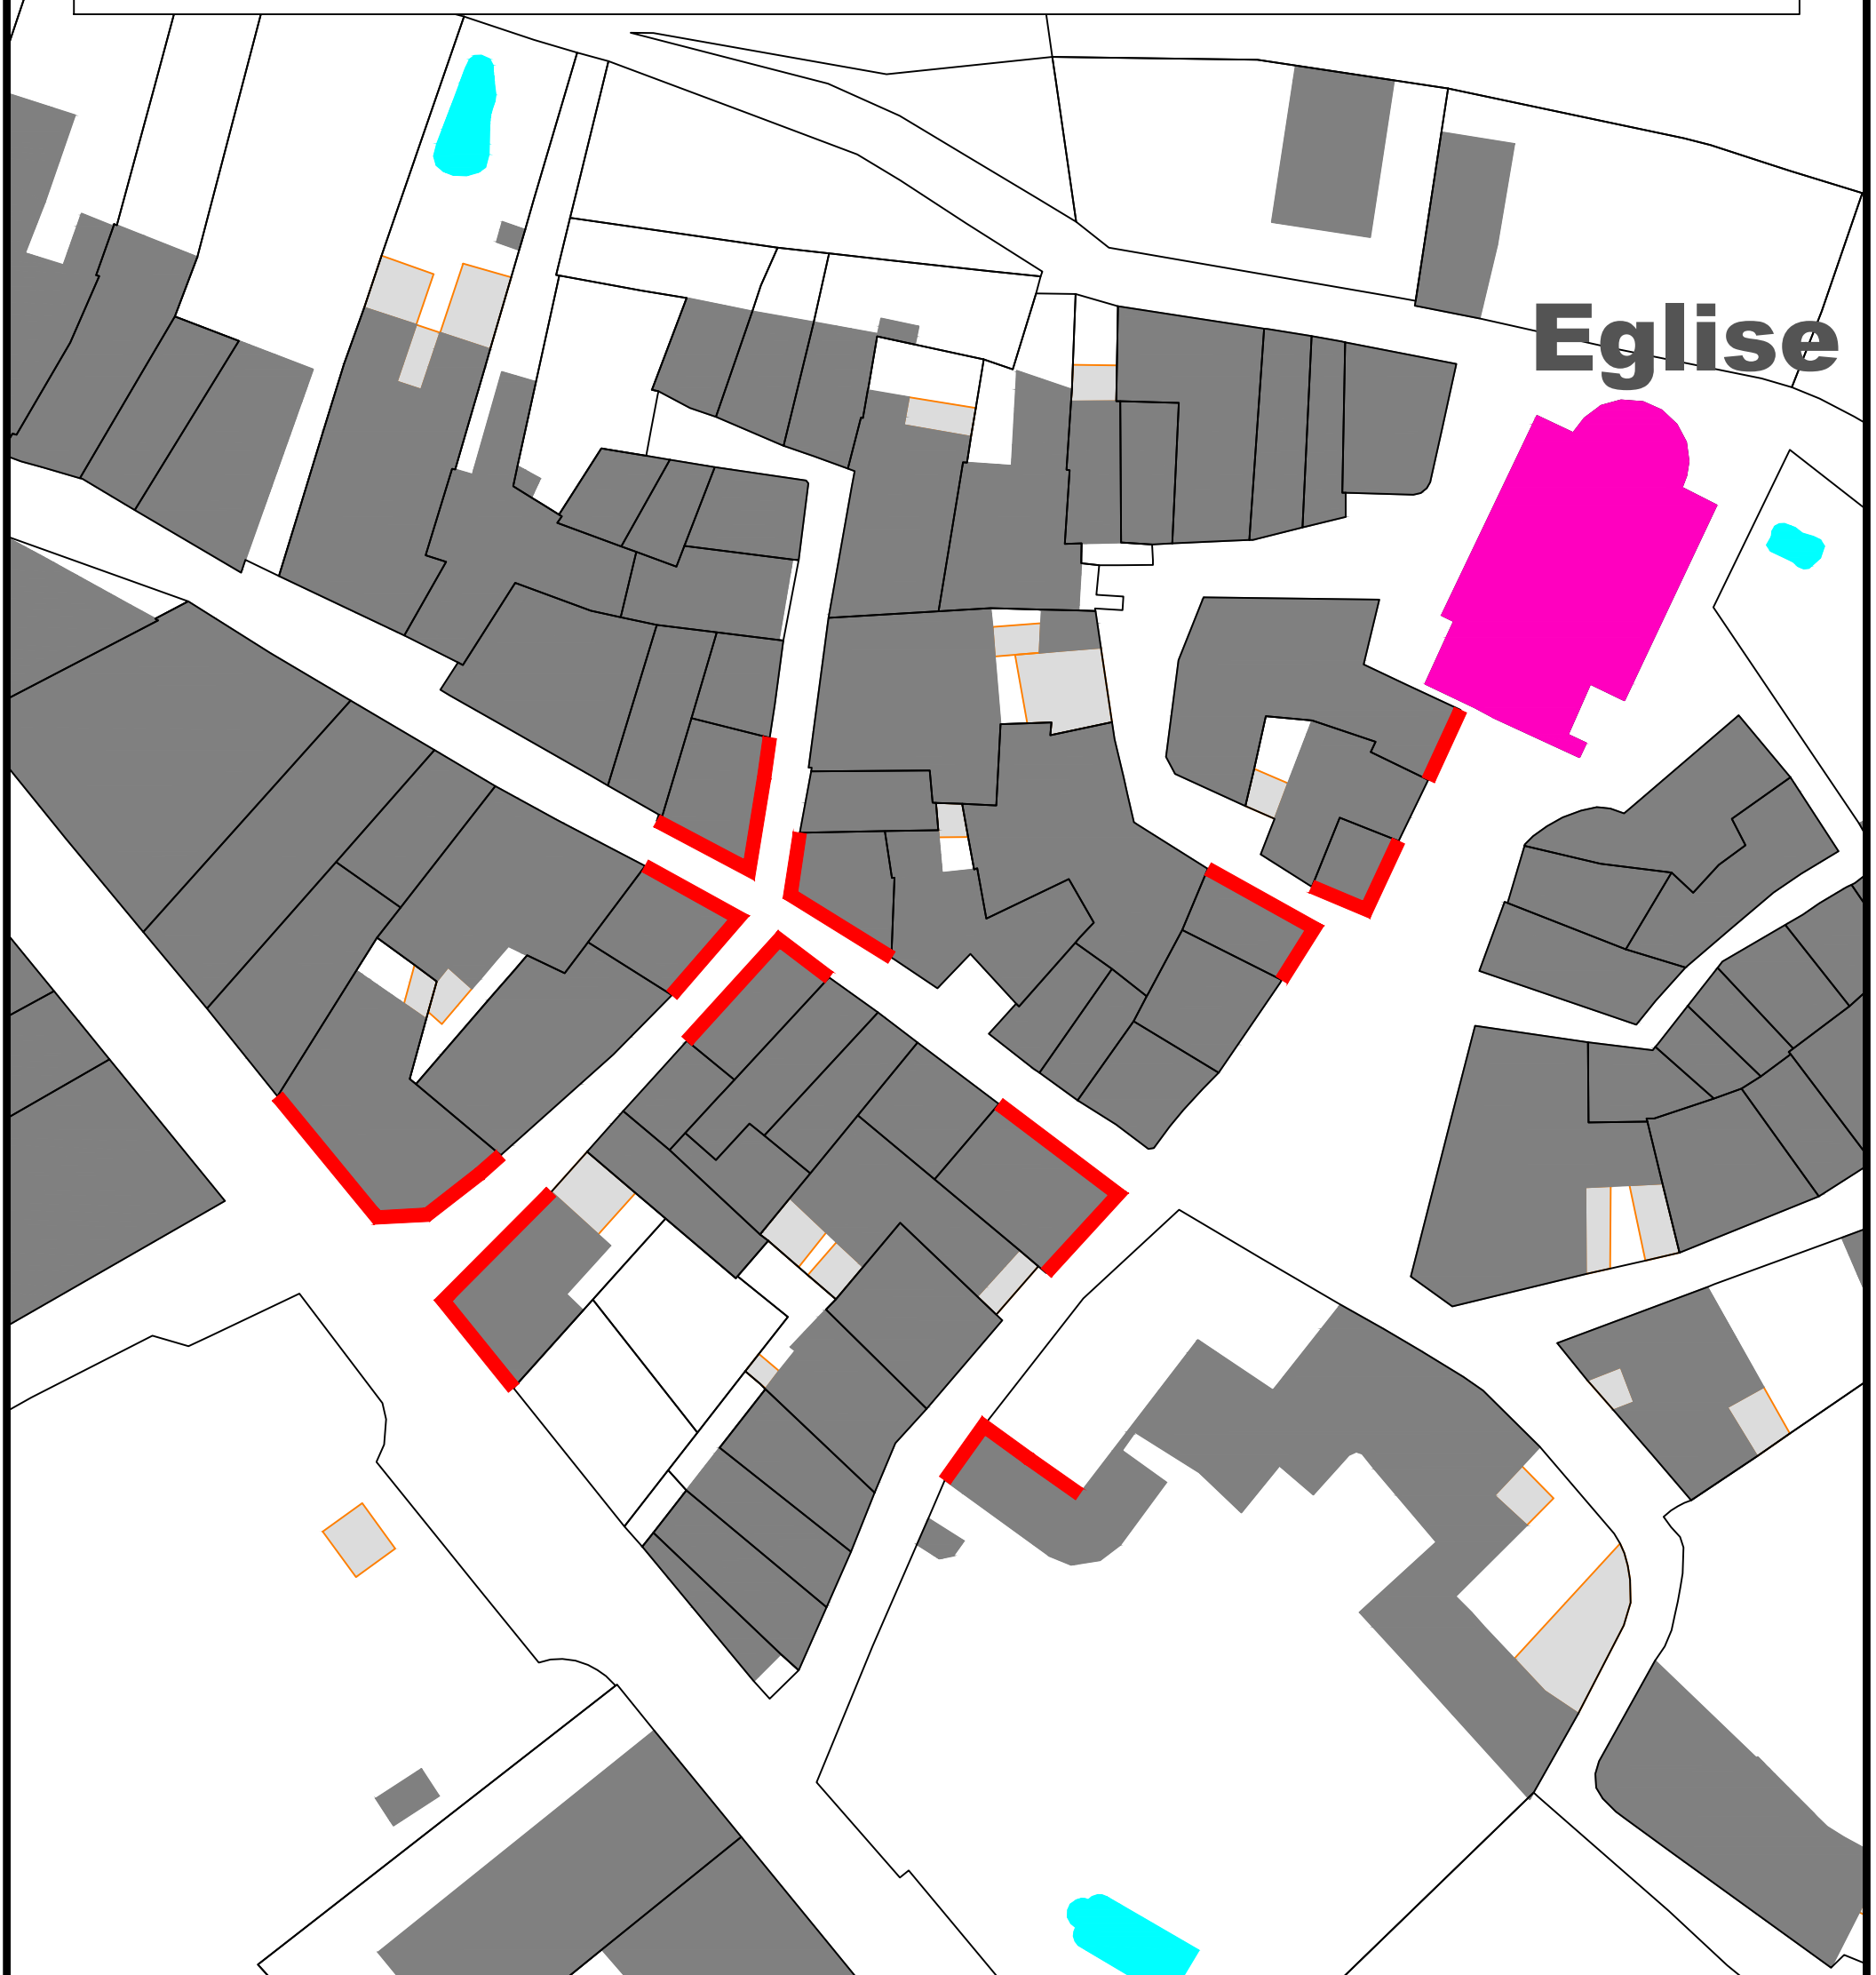

BRIGNAC

PLAN RENOVATION FACADES Linéaire éligible

Eglise

LEGENDE

Façades éligibles

Communauté de Communes du Clermontais
Salagou Coeur d'Hérault
Service Urbanisme Aménagement Habitat
Le 03/06/2022
Echelle : 1/500