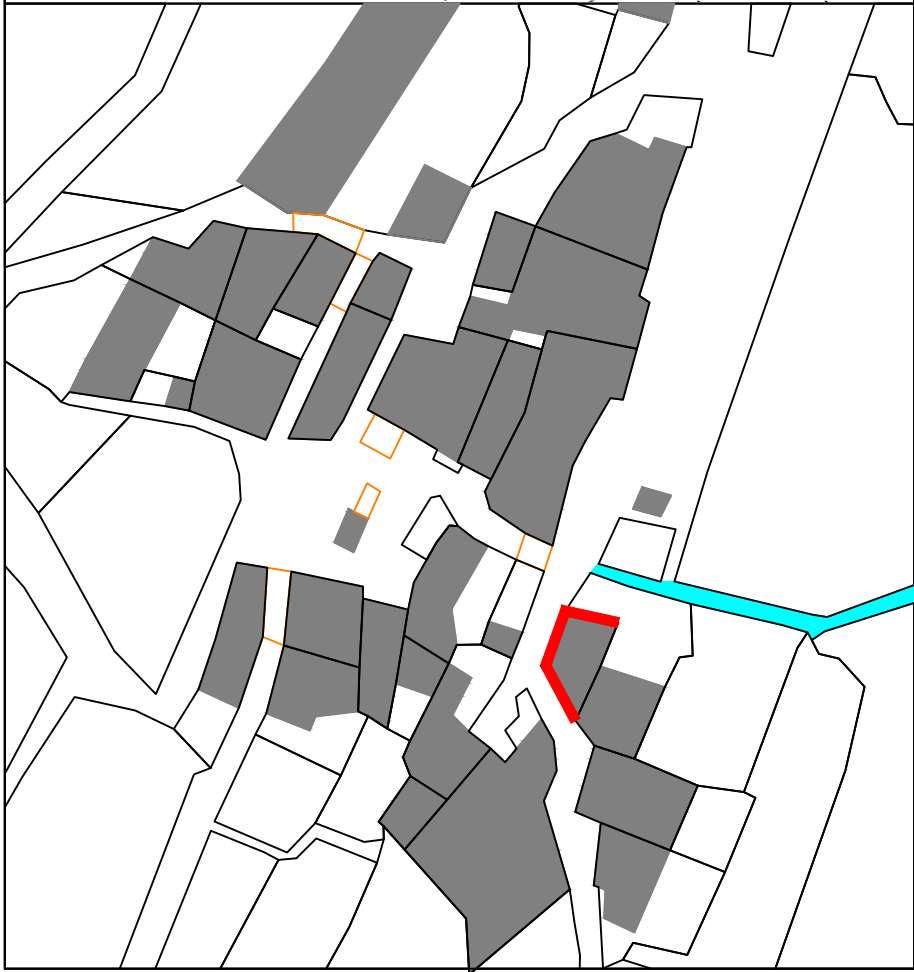

Communauté de Communes du Clermontais
Salagou Coeur d'Hérault
Service Urbanisme Aménagement Habitat
Le 18/05/2022
Echelle : 1/1000

FONTES

PLAN RENOVATION FACADES Linéaire éligible

LEGENDE

Façades éligibles

Communauté de Communes du Clermontais
Salagou Coeur d'Hérault
Service Urbanisme Aménagement Habitat
Le 05/05/2022
Echelle : 1/1000

LACOSTE

PLAN RENOVATION FACADES

Linéaire éligible

Mas Audran

Eglise

LEGENDE

Façades éligibles

Communauté de communes du
CLERMONTAIS

Communauté de Communes du Clermontais
Salagou Coeur d'Hérault
Service Urbanisme Aménagement Habitat
Le 18/05/2022
Echelle : 1/750

LIEURAN-CABRIERES