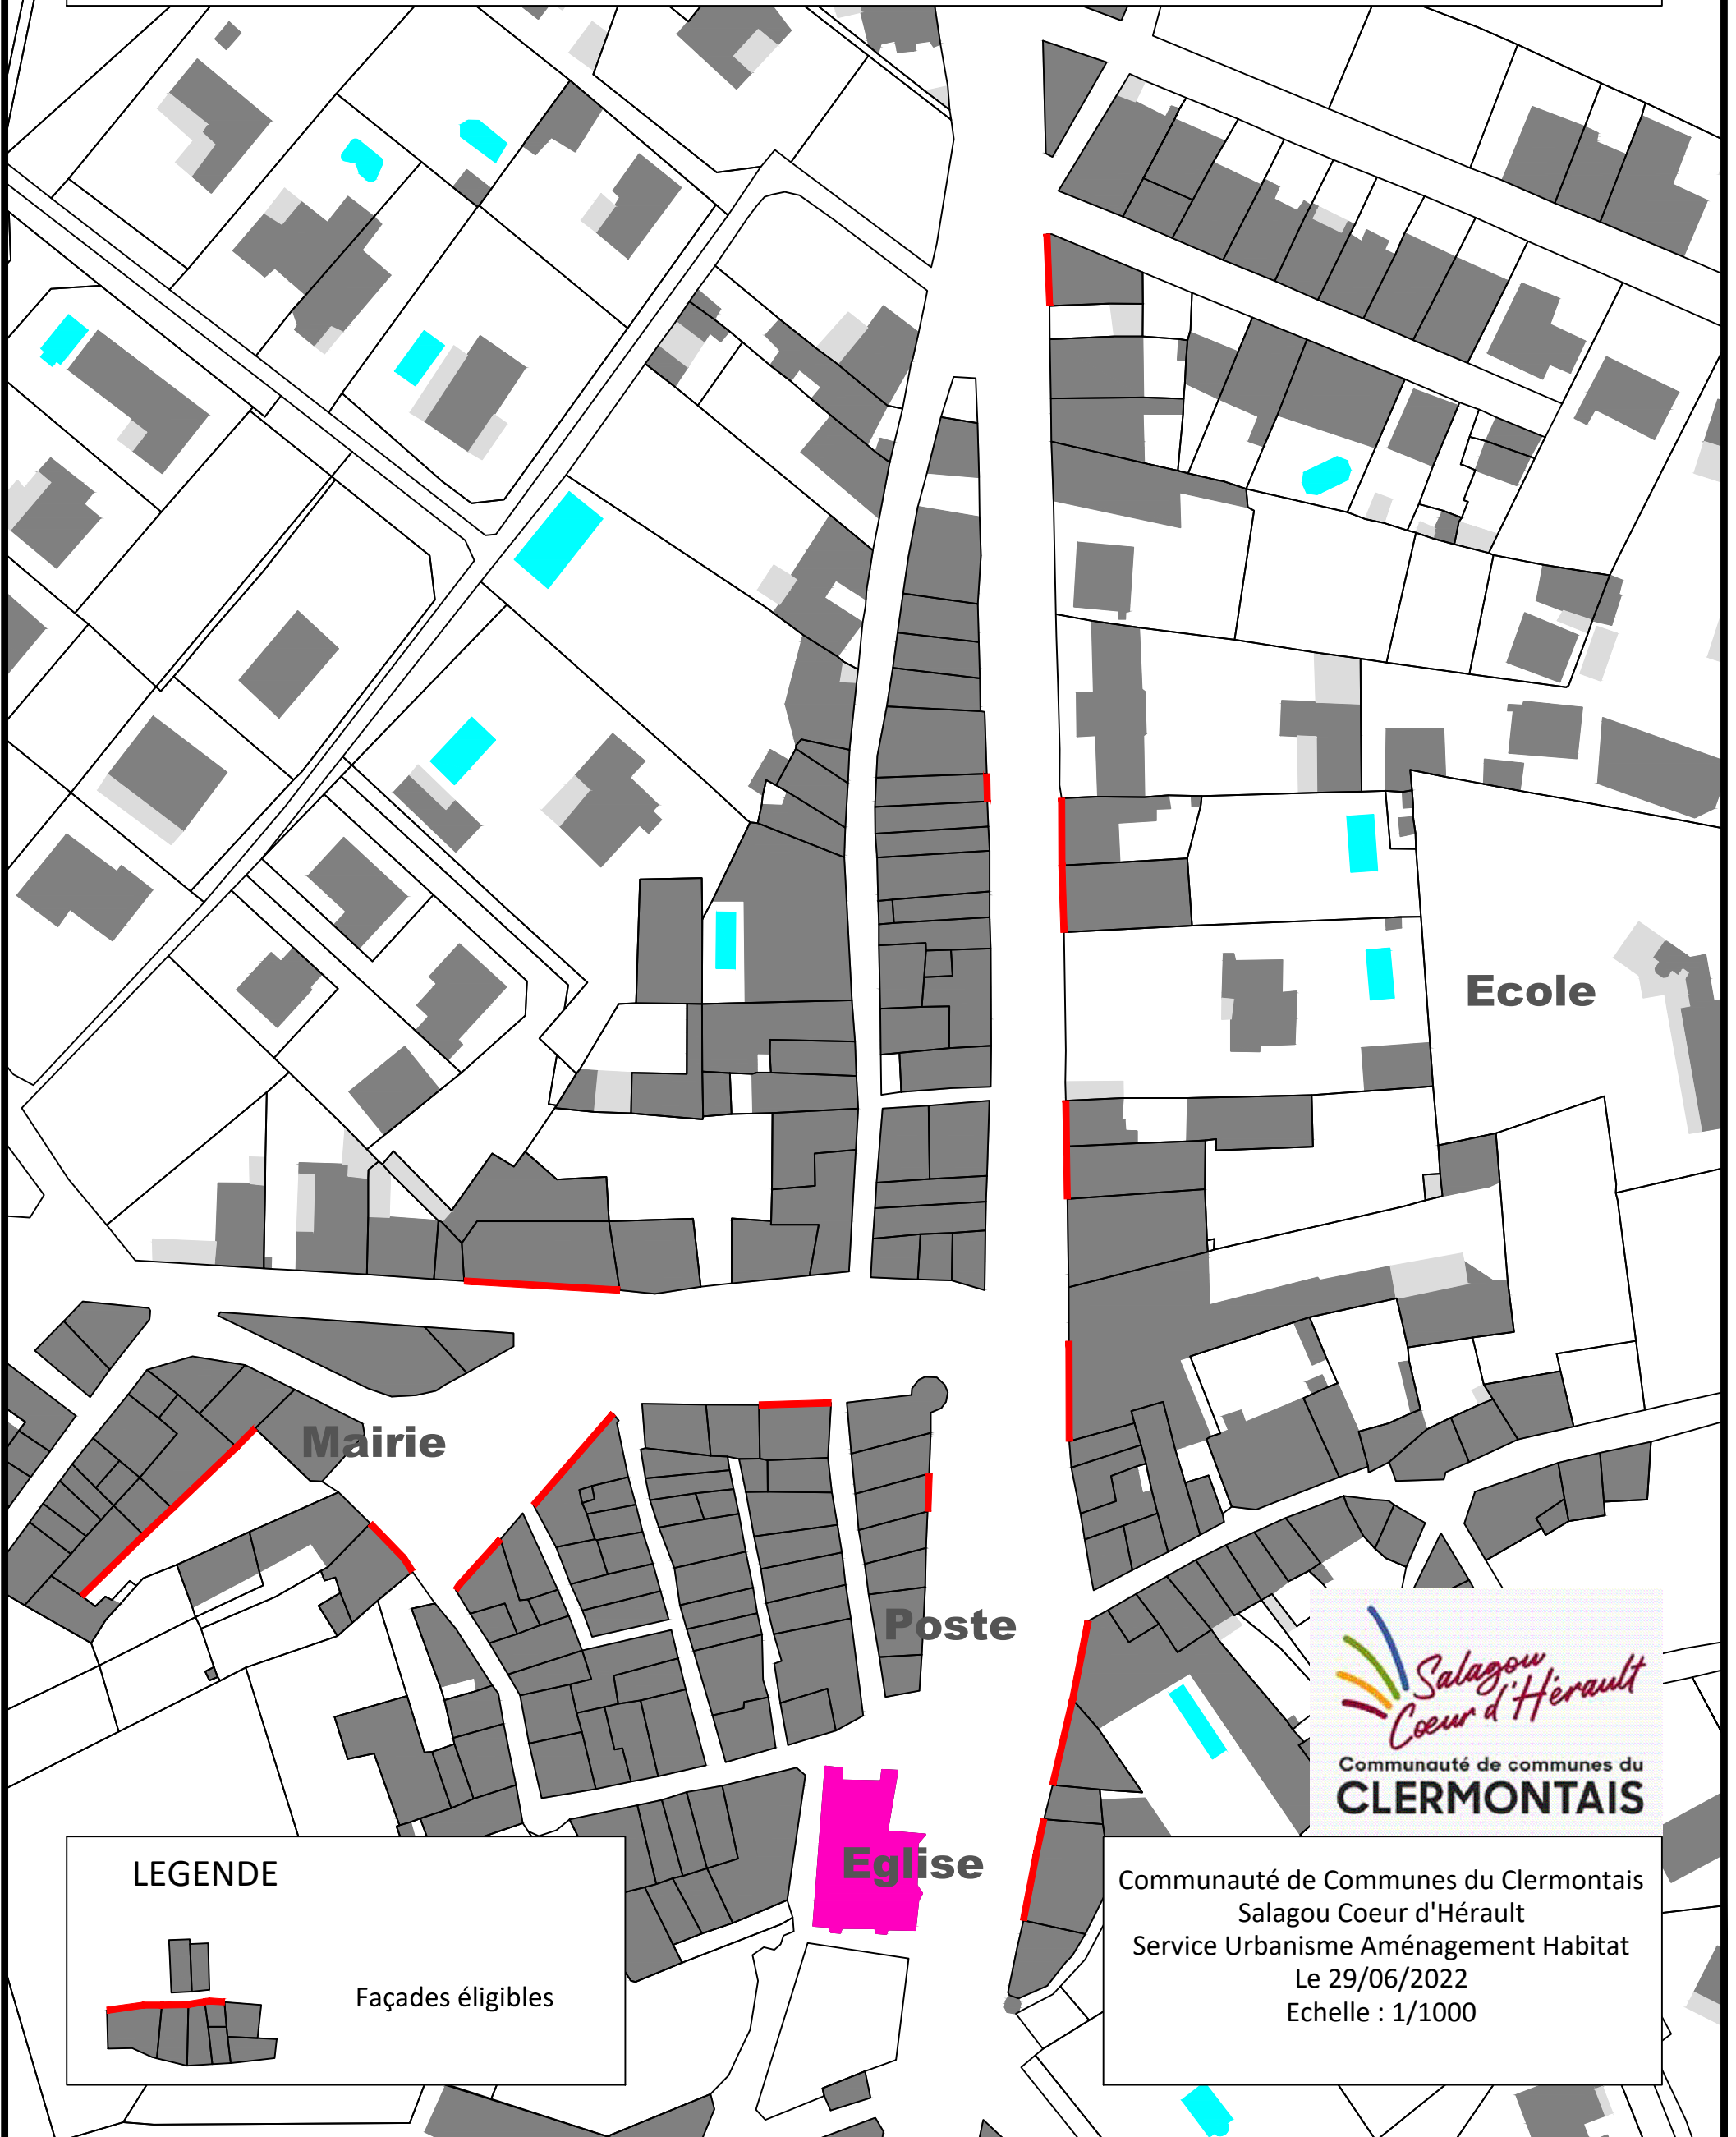

SAINT FELIX DE LODEZ

PLAN RENOVATION FACADES

Linéaire éligible

LEGENDE

Façades éligibles