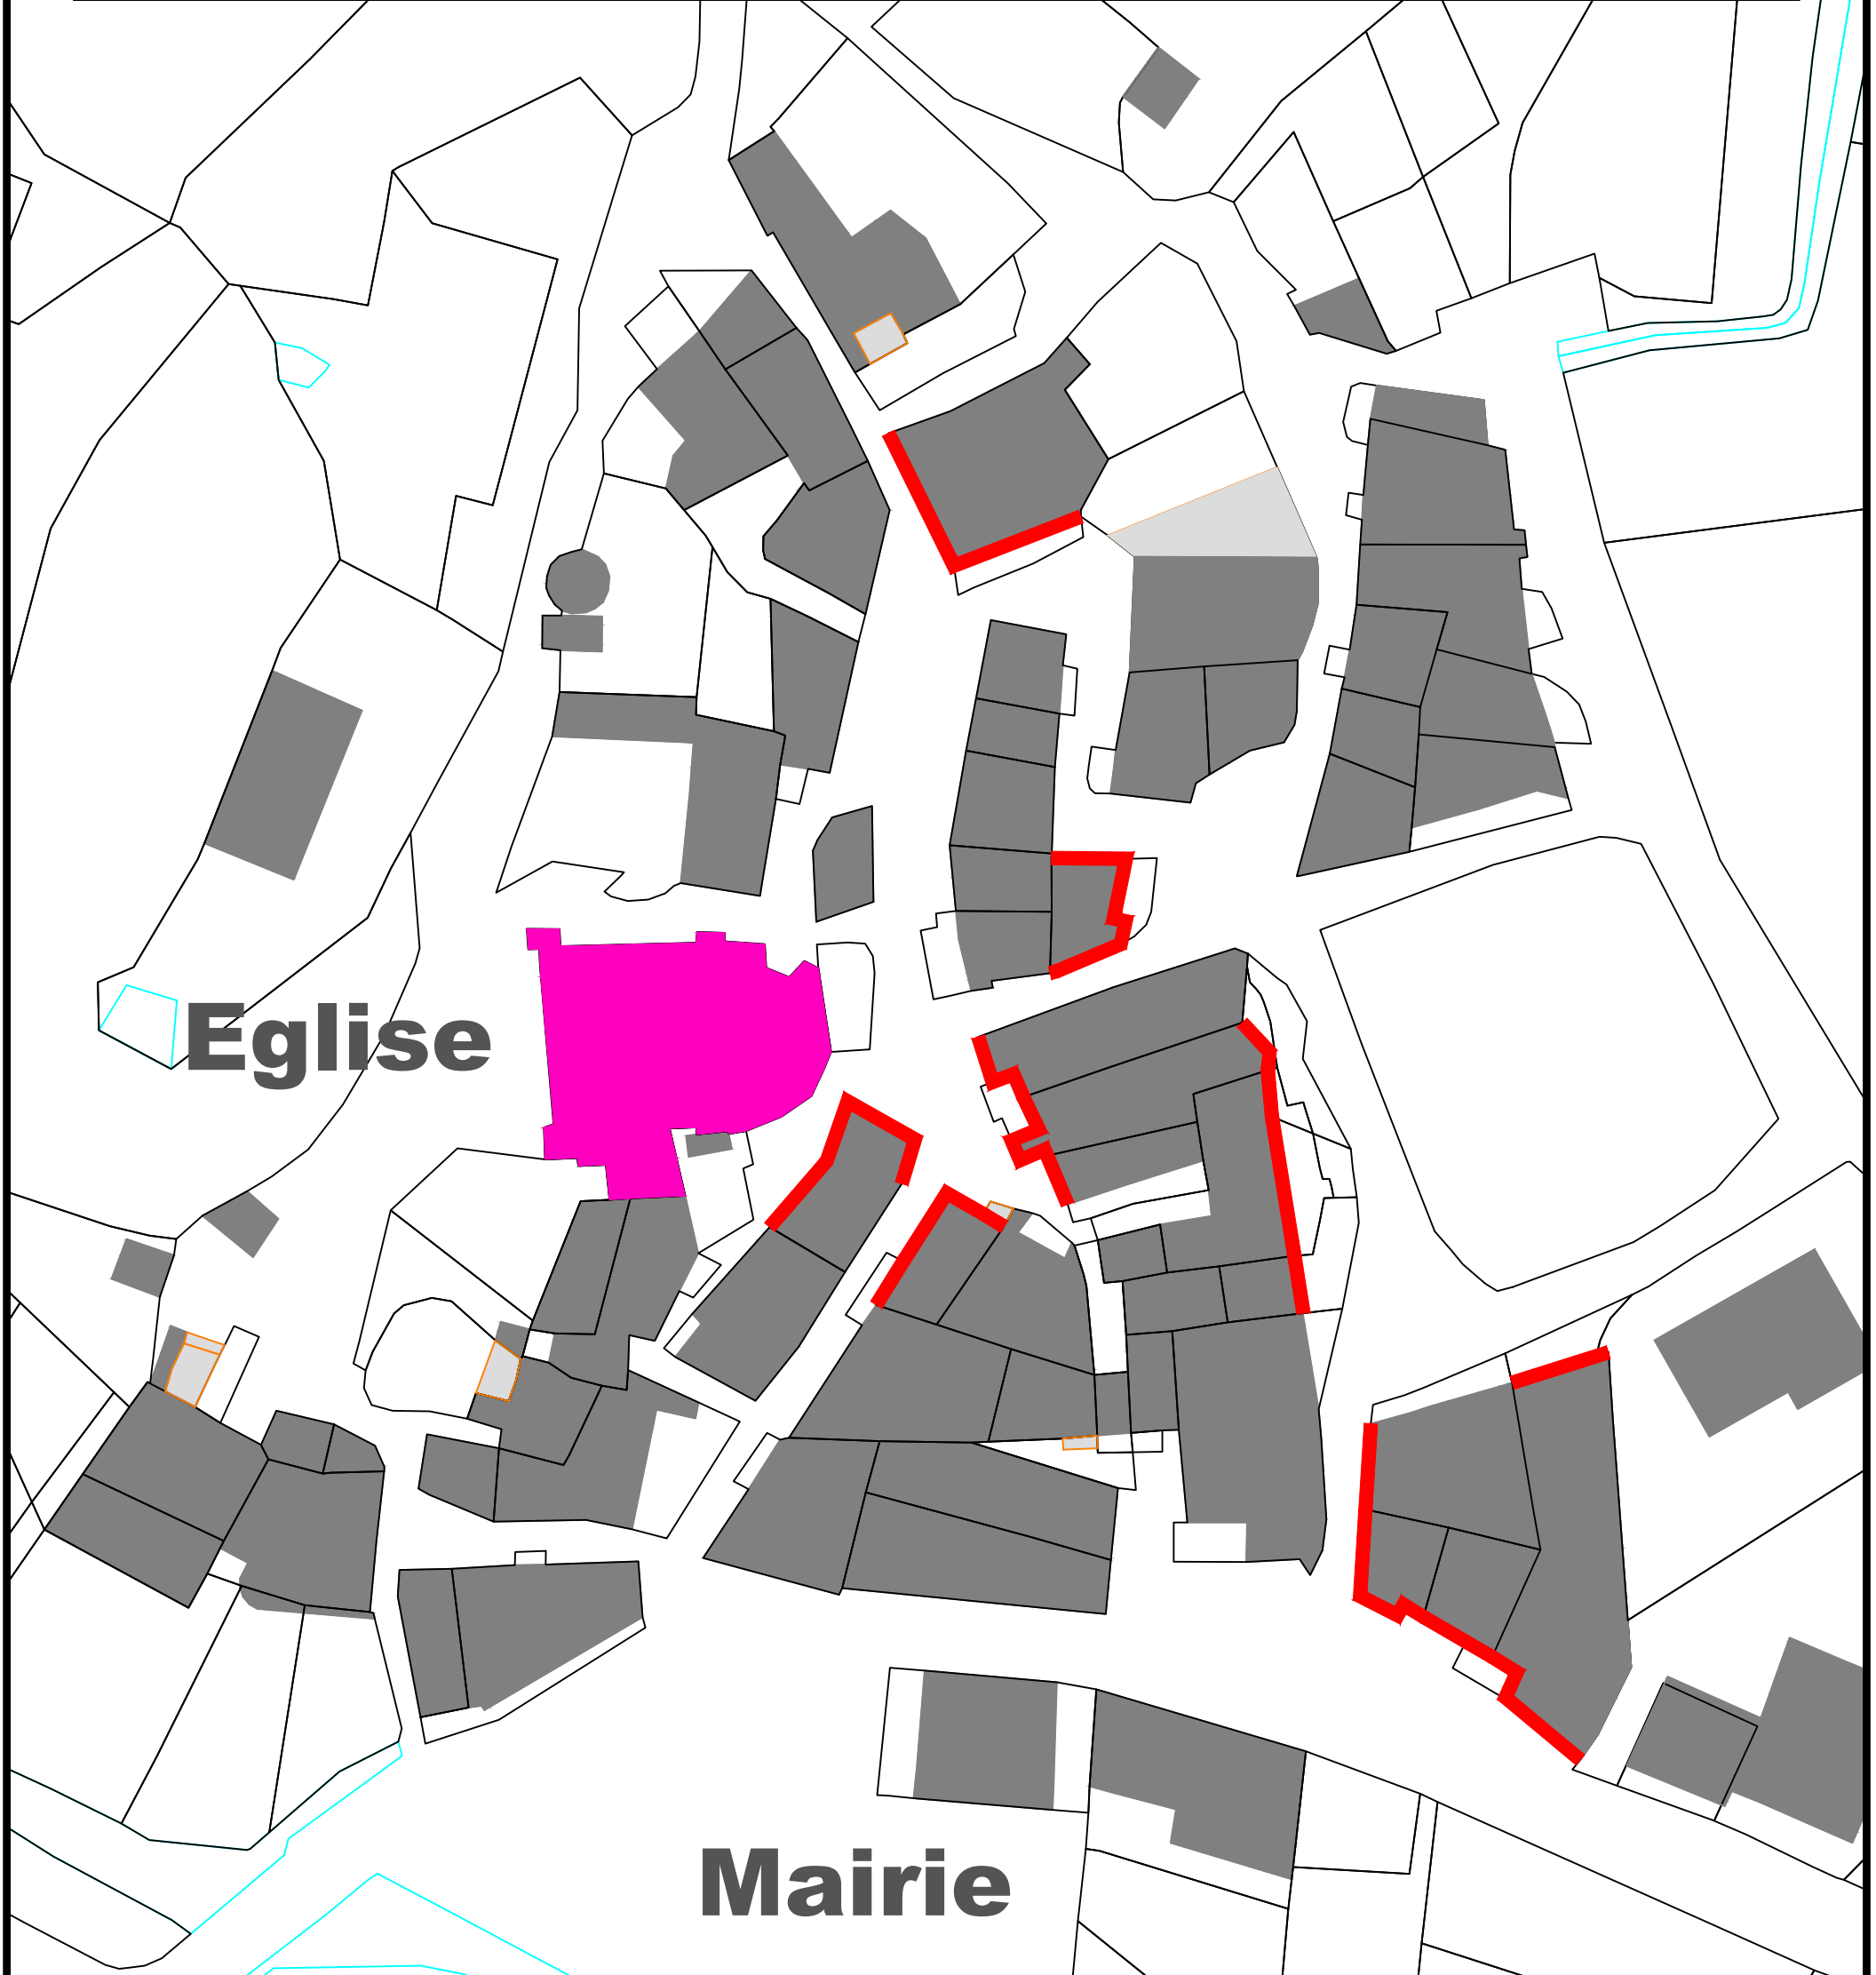

MOUREZE

PLAN RENOVATION FACADES Linéaire éligible

Eglise

Mairie

LEGENDE

Façades éligibles

Communauté de Communes du Clermontais
Salagou Coeur d'Hérault
Service Urbanisme Aménagement Habitat
Le 18/05/2022
Echelle : 1/500